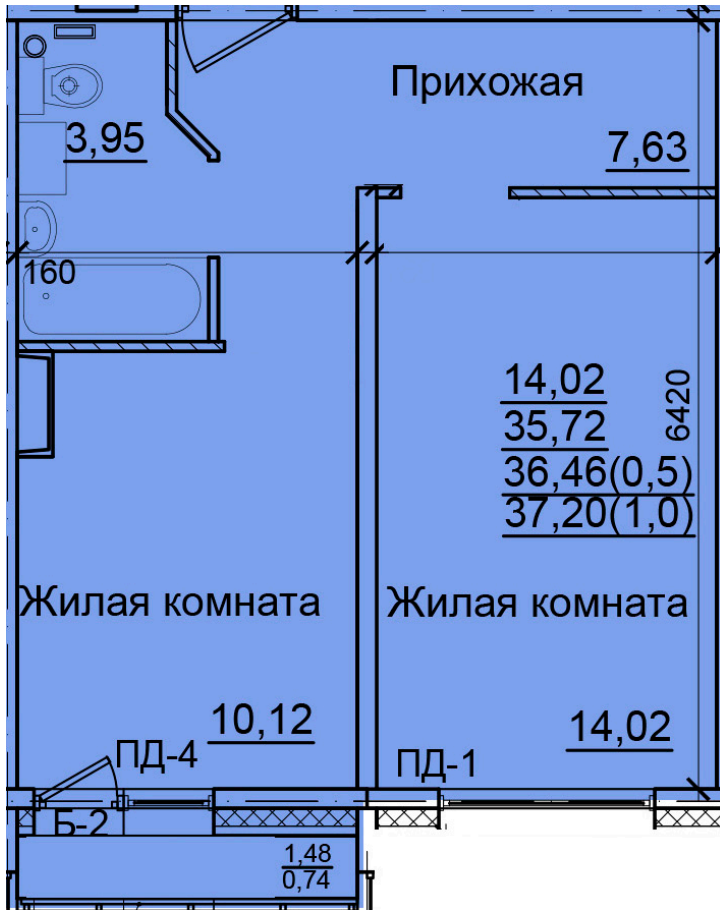

Солнечногорский район,
деревня Голубое, Тверецкий
проезд 17, поз. 13

+7(926) 264-11-11
www.dsktver.ru

Пн. – Вс.: с 09.00 до 21.00

Площадь:	37,20 м ²
Этаж:	8
Очередь строительства:	13
Номер на площадке:	2
Дата сдачи:	Дом сдан

План этажа:

Для заметок: