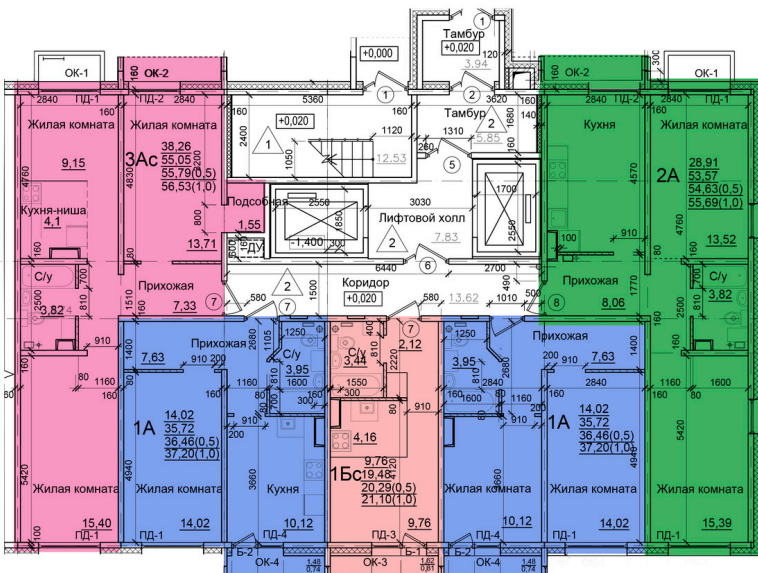

Солнечногорский район,  
деревня Голубое, Тверецкий  
проезд 17, поз. 13

8(926) 264-11-11  
[www.dsktver.ru](http://www.dsktver.ru)

Пн. – Вс.: с 09.00 до 21.00

Площадь:	56.60 м <sup>2</sup>
Этаж:	1
Очередь строительства:	13
Номер на площадке:	5
Дата сдачи:	Дом сдан

План этажа:

Для заметок:

---

---

---

---

---

---