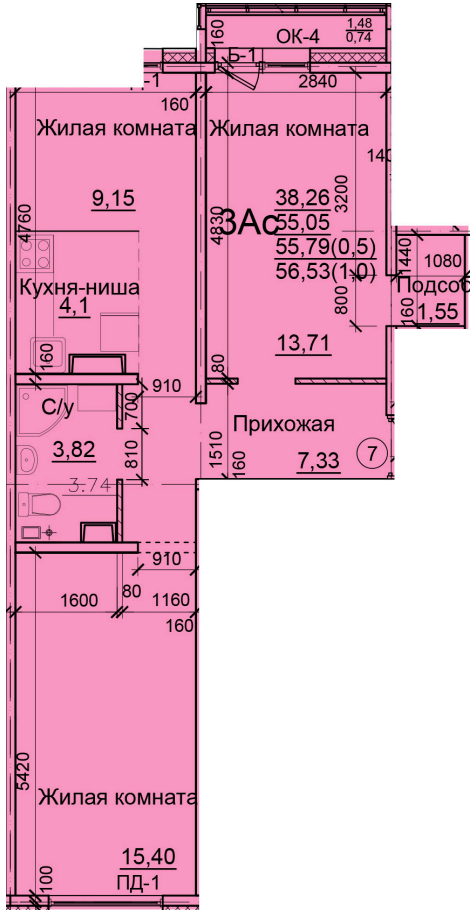

Солнечногорский район,  
деревня Голубое, Тверецкий  
проезд 17, поз. 13

8(926) 264-11-11  
[www.dsktver.ru](http://www.dsktver.ru)

Пн. – Вс.: с 09.00 до 21.00

Площадь:	56.60 м <sup>2</sup>
Этаж:	1
Очередь строительства:	13
Номер на площадке:	5
Дата сдачи:	Дом сдан

План этажа:

Для заметок:

---

---

---

---

---

---