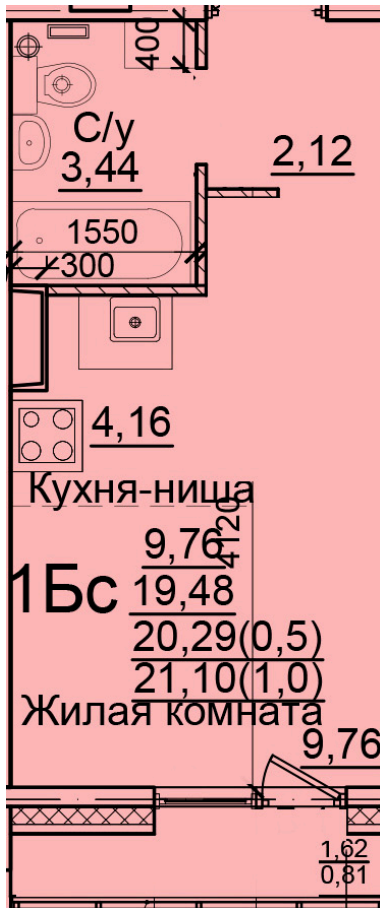

Солнечногорский район,
деревня Голубое, Тверецкий
проезд 17, поз. 13

8(926) 264-11-11
www.dsktver.ru

Пн. — Вс.: с 09.00 до 21.00

Площадь: 21.10 м²

Этаж: 7

Очередь строительства: 13

Номер на площадке: 3

Дата сдачи: Дом сдан

План этажа:

Для заметок: