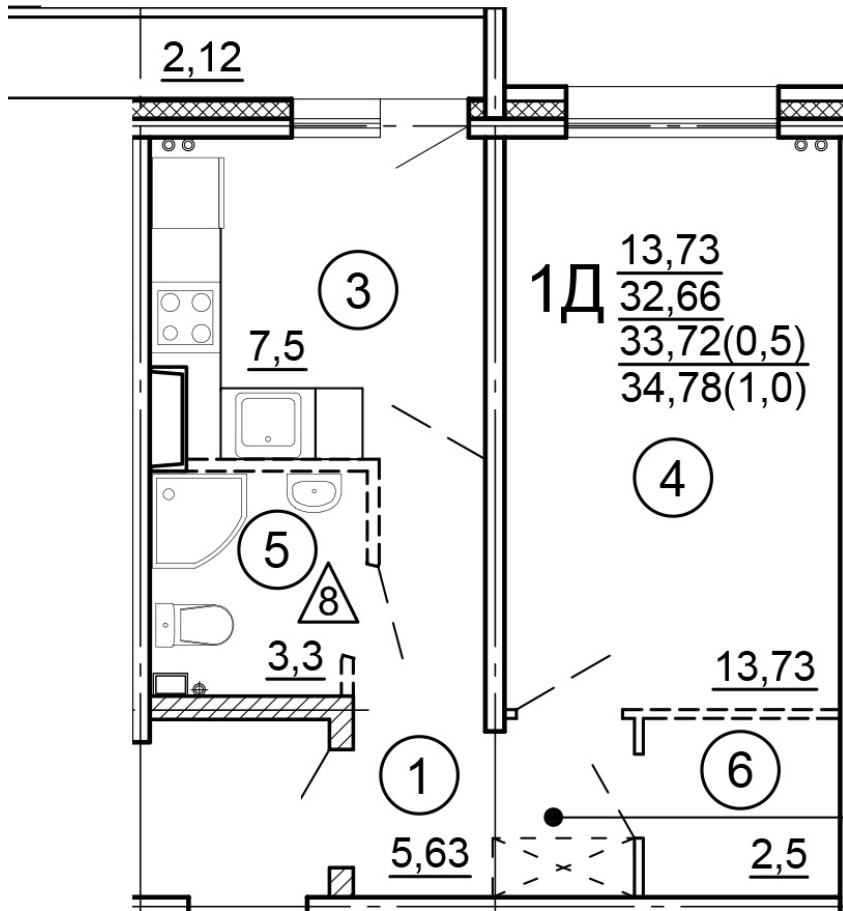

Тверь, ул. Новочеркасская, поз.
16

+7(4822)75-01-10
www.dsktver.ru

Пн. – Пт.: с 10.00 до 19.00
Субб. - Вс.: с 10.00 до 17.00

Площадь:	34.78 м ²
Этаж:	11
Очередь строительства:	16
Номер на площадке:	1
Дата сдачи:	Дом сдан

План этажа:

Для заметок: