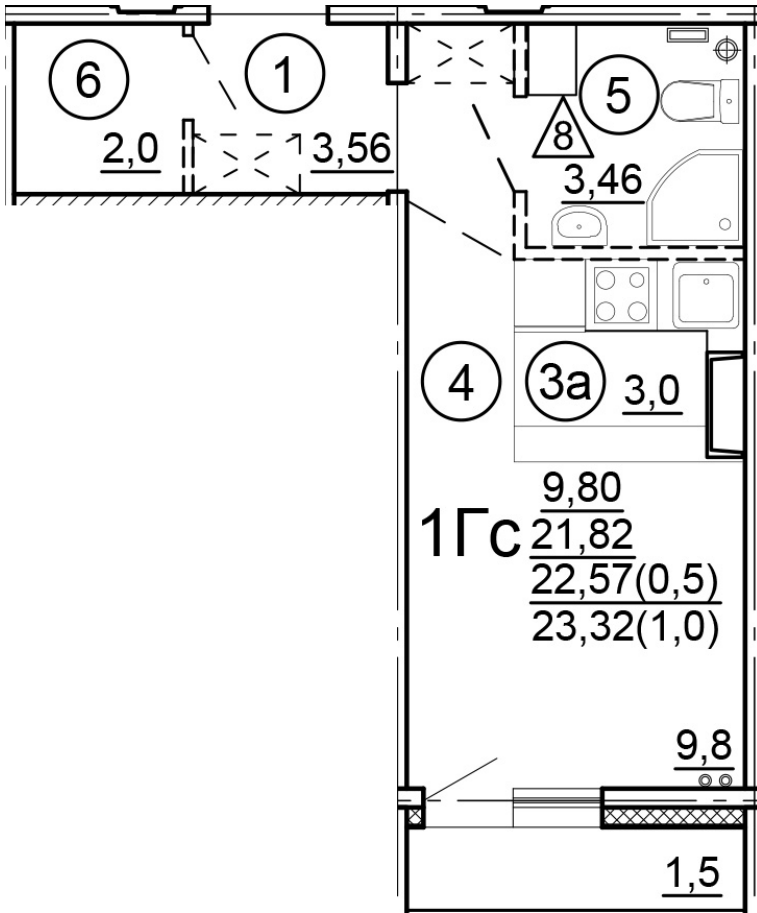

Тверь, ул. Новочеркасская, поз.  
16

8(4822)75-01-10  
[www.dsktver.ru](http://www.dsktver.ru)

Пн. – Пт.: с 10.00 до 19.00  
Субб. - Вс.: с 10.00 до 17.00

Площадь:	23.32 м <sup>2</sup>
Этаж:	6
Очередь строительства:	16
Номер на площадке:	3
Дата сдачи:	Дом сдан

План этажа:

Для заметок:

---

---

---

---

---