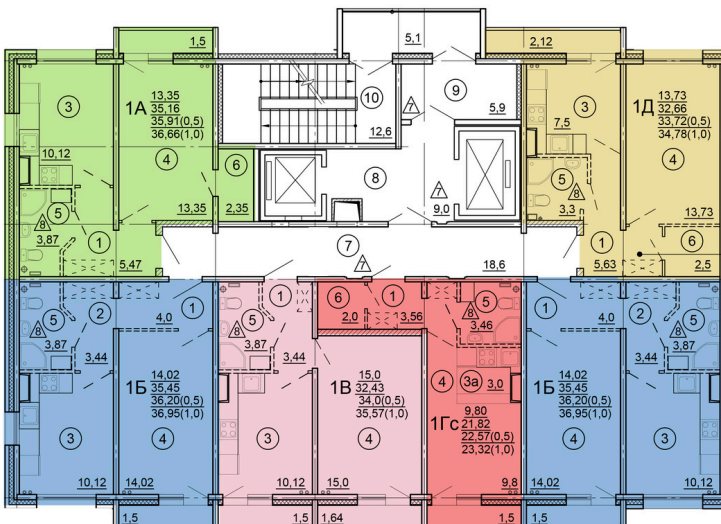

Тверь, ул. Новочеркасская, поз.  
16

8(4822)75-01-10  
[www.dsktver.ru](http://www.dsktver.ru)

Пн. – Пт.: с 10.00 до 19.00  
Субб. - Вс.: с 10.00 до 17.00

Площадь:	23.32 м <sup>2</sup>
Этаж:	6
Очередь строительства:	16
Номер на площадке:	3
Дата сдачи:	Дом сдан

План этажа:

Для заметок:

---

---

---

---

---