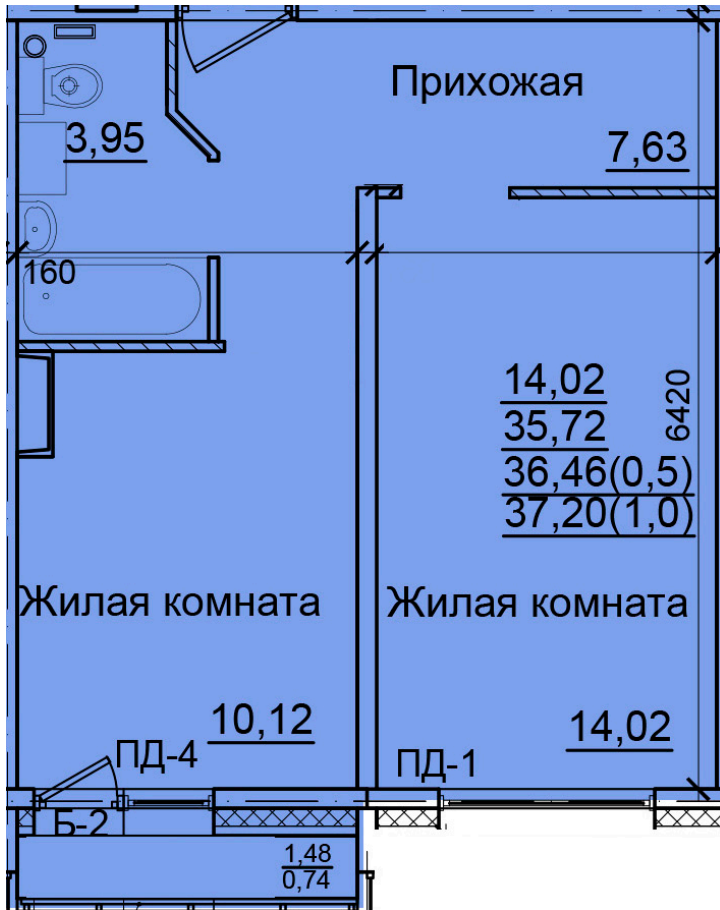

Солнечногорский район,
деревня Голубое, Тверецкий
проезд 17, поз. 13

8(926) 264-11-11
www.dsktver.ru

Пн. — Вс.: с 09.00 до 21.00

Площадь:	37,20 м ²
Этаж:	11
Очередь строительства:	13
Номер на площадке:	2
Дата сдачи:	Дом сдан

План этажа:

Для заметок: