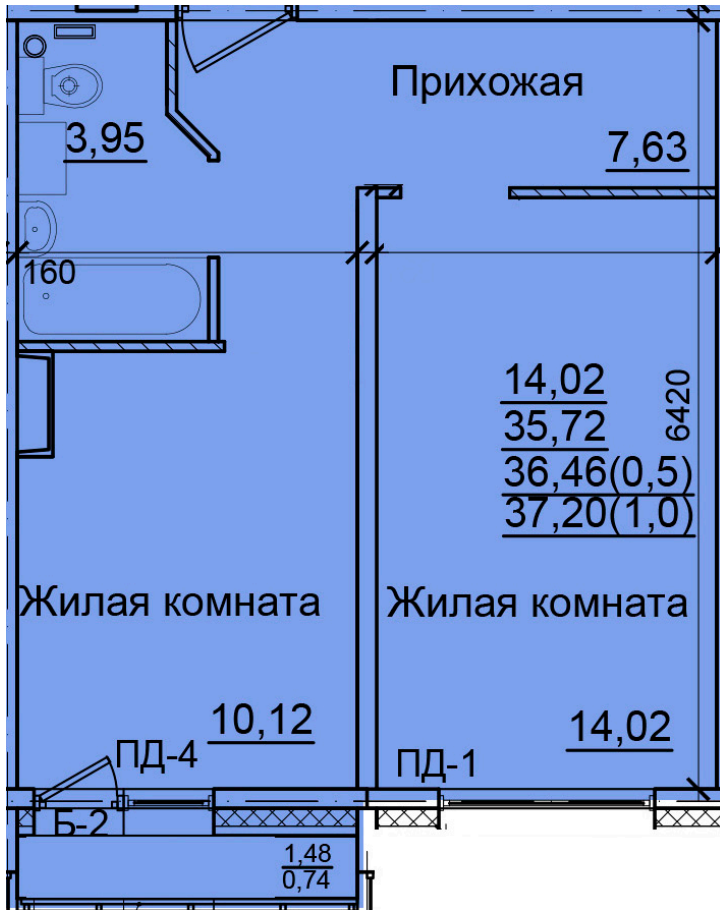

Солнечногорский район,
деревня Голубое, Тверецкий
проезд 17, поз. 13

8(926) 264-11-11
www.dsktver.ru

Пн. – Вс.: с 09.00 до 21.00

Площадь:	37.20 м ²
Этаж:	10
Очередь строительства:	13
Номер на площадке:	2
Дата сдачи:	Дом сдан

План этажа:

Для заметок: