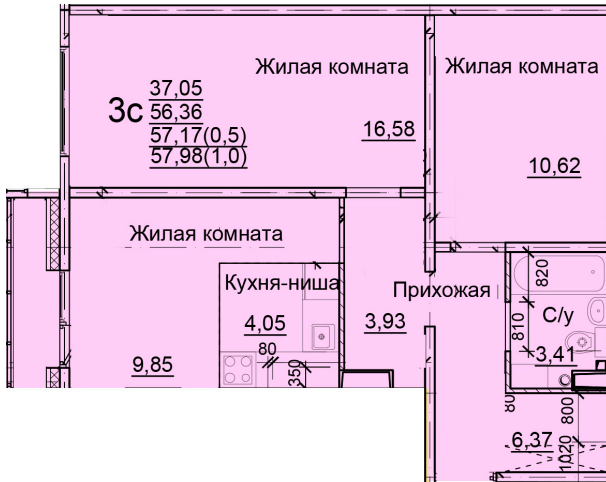

Солнечногорский район,
деревня Голубое, Тверецкий
проезд 17, поз. 13

8(926) 264-11-11
www.dsktver.ru

Пн. – Вс.: с 09.00 до 21.00

Площадь: 58.00 м²

Этаж: 1

Очередь строительства: 13

Номер на площадке: 6

Дата сдачи: Дом сдан

План этажа:

Для заметок: