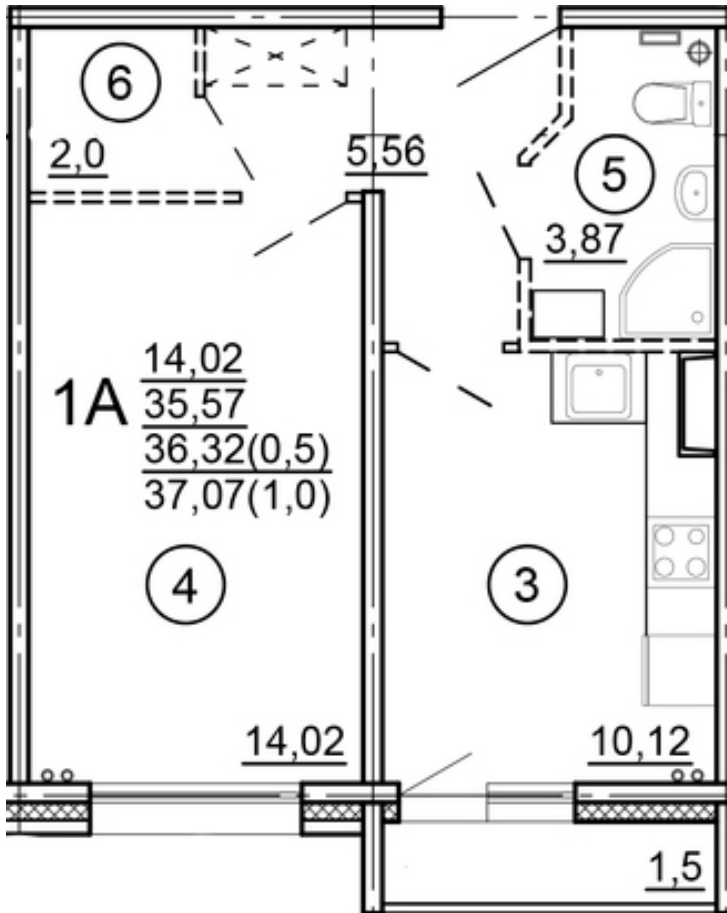

Тверь, ул. Новочеркасская, поз.
16

+7(4822)75-01-10
www.dsktver.ru

Пн. – Пт.: с 10.00 до 19.00
Субб. - Вс.: с 10.00 до 17.00

Площадь:	37,07 м ²
Этаж:	14
Очередь строительства:	16
Номер на площадке:	2
Дата сдачи:	Дом сдан