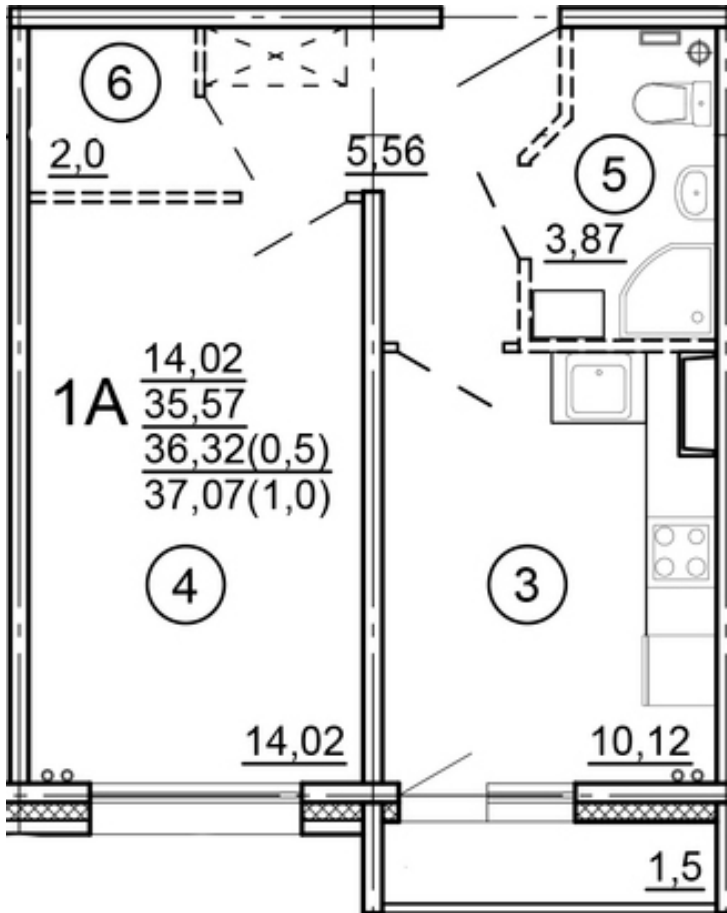

Тверь, ул. Новочеркасская, поз.
16

8(4822)75-01-10
www.dsktver.ru

Пн. – Пт.: с 10.00 до 19.00
Субб. - Вс.: с 10.00 до 17.00

Площадь:	37,07 м ²
Этаж:	14
Очередь строительства:	16
Номер на площадке:	2
Дата сдачи:	Дом сдан