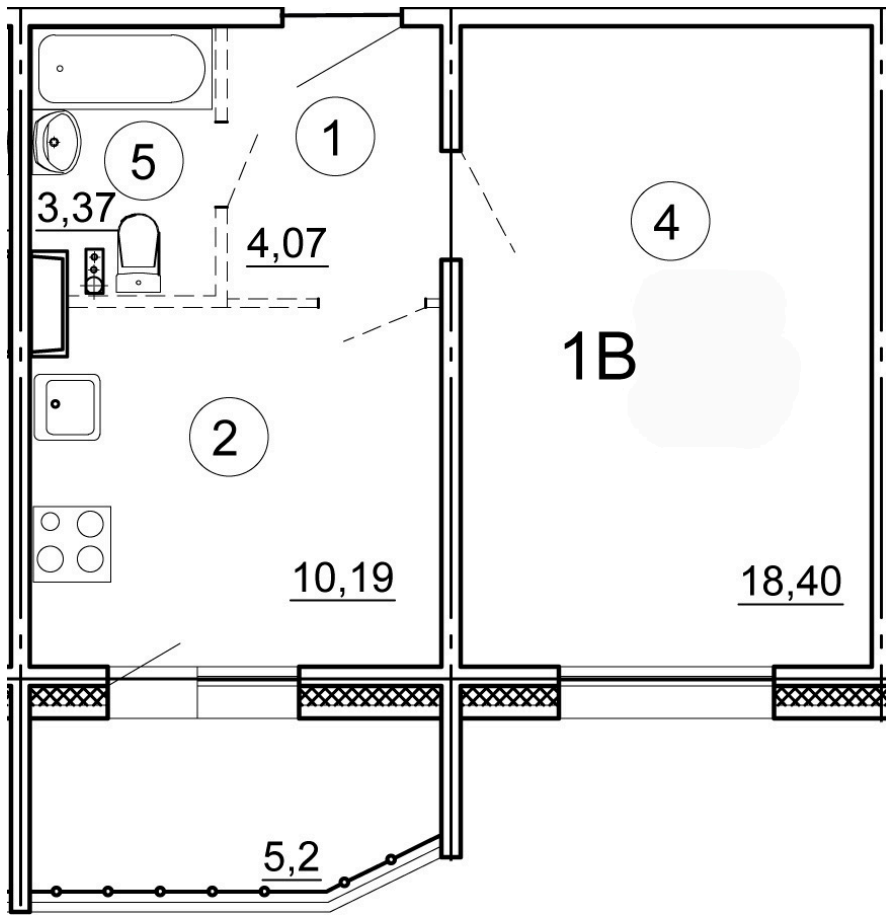

Тверь, ул. Фрунзе, поз. 2

8(4822)75-01-10
www.dsktver.ru

Работаем по предварительной
записи

Площадь:	41.23 м ²
Этаж:	17
Очередь строительства:	2
Номер на площадке:	11
Дата сдачи:	Дом сдан

Для заметок:

План этажа: