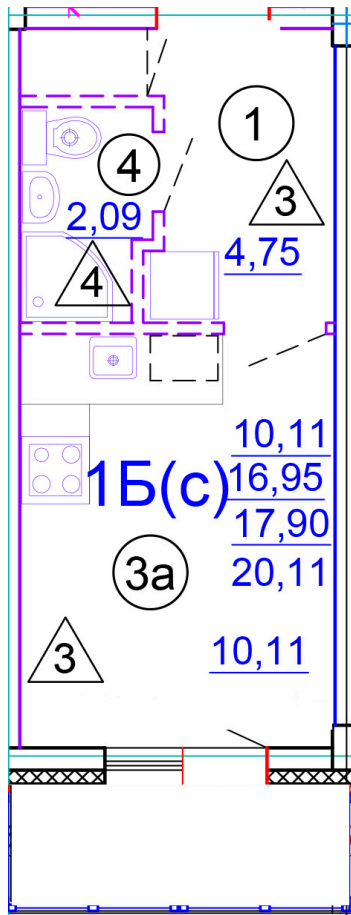

Тверь, ул. Медовая 1Б, поз. 11

8(4822)750-110
www.dsktver.ru

Работаем по предварительной
записи

Площадь:	20,11 м ²
Этаж:	4
Очередь строительства:	11
Номер на площадке:	5
Дата сдачи:	Дом сдан

Для заметок:
