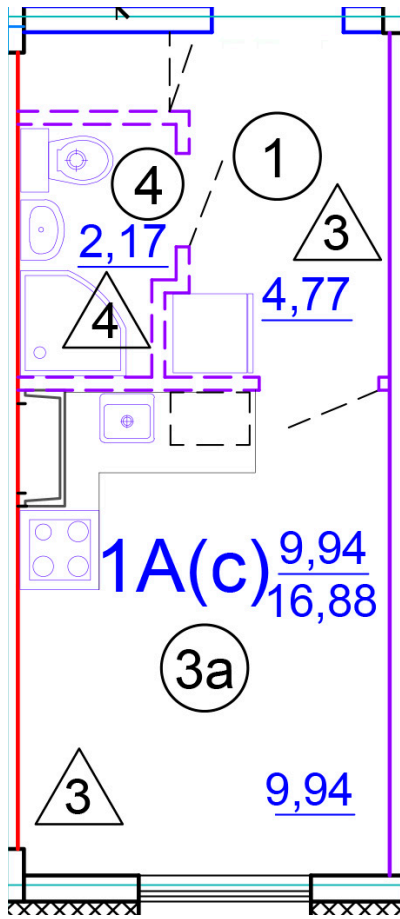

Тверь, ул. Медовая 1Б, поз. 11

8(4822)750-110
www.dsktver.ru

Работаем по предварительной
записи

Площадь:	16.88 м ²
Этаж:	1
Очередь строительства:	11
Номер на площадке:	4
Дата сдачи:	Дом сдан

Для заметок:
