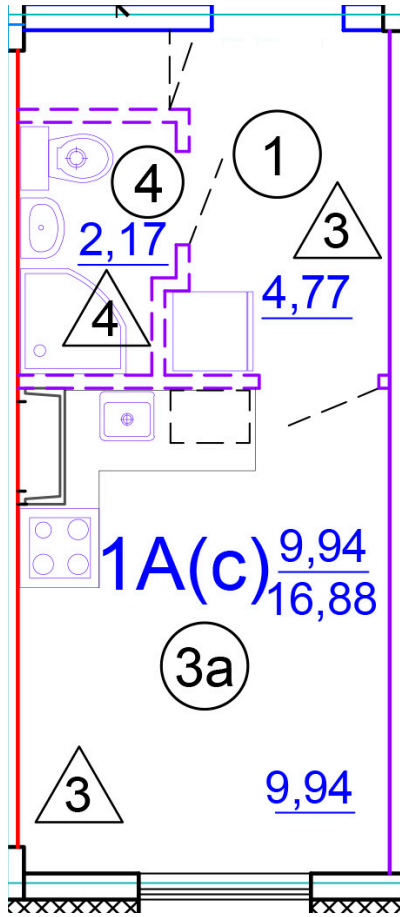

Тверь, ул. Медовая 1Б, поз. 11

+7(4822)750-110
www.dsktver.ru

Работаем по предварительной
записи

Площадь:	16.88 м ²
Этаж:	1
Очередь строительства:	11
Номер на площадке:	4
Дата сдачи:	Дом сдан

Для заметок:
