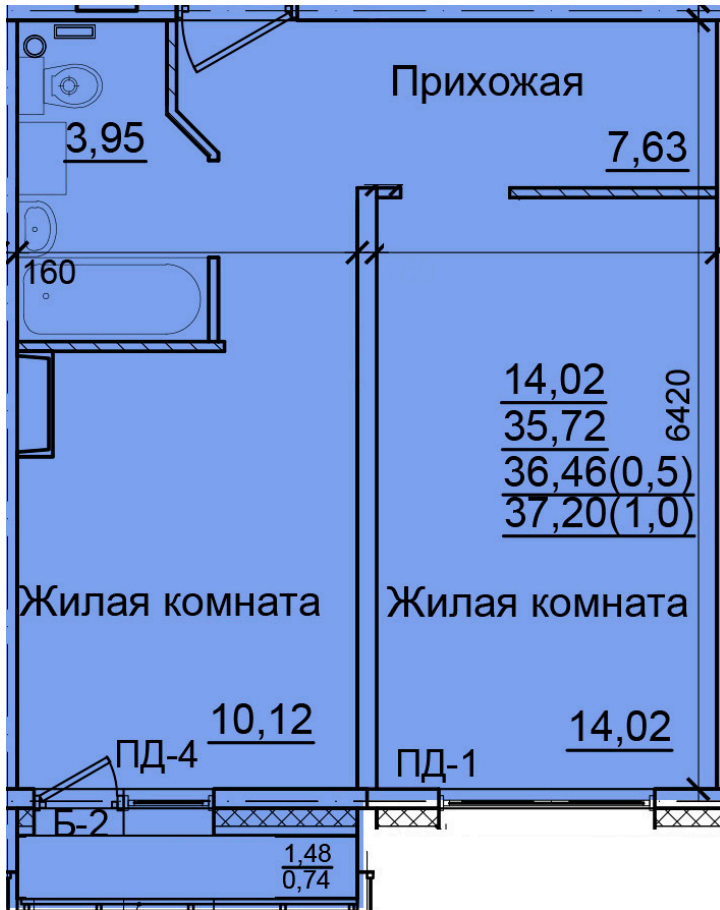

Солнечногорский район,
деревня Голубое, Тверецкий
проезд 17, поз. 13

8(926) 264-11-11
www.dsktver.ru

Пн. – Вс.: с 09.00 до 21.00

Площадь:	37.20 м ²
Этаж:	5
Очередь строительства:	13
Номер на площадке:	2
Дата сдачи:	Дом сдан