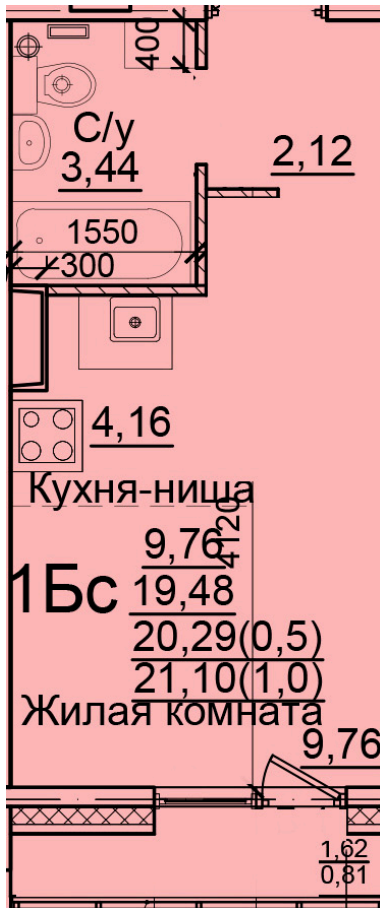

Солнечногорский район,
деревня Голубое, Тверецкий
проезд 17, поз. 13

8(926) 264-11-11
www.dsktver.ru

Пн. – Вс.: с 09.00 до 21.00

Площадь:	21.10 м ²
Этаж:	5
Очередь строительства:	13
Номер на площадке:	3
Дата сдачи:	Дом сдан