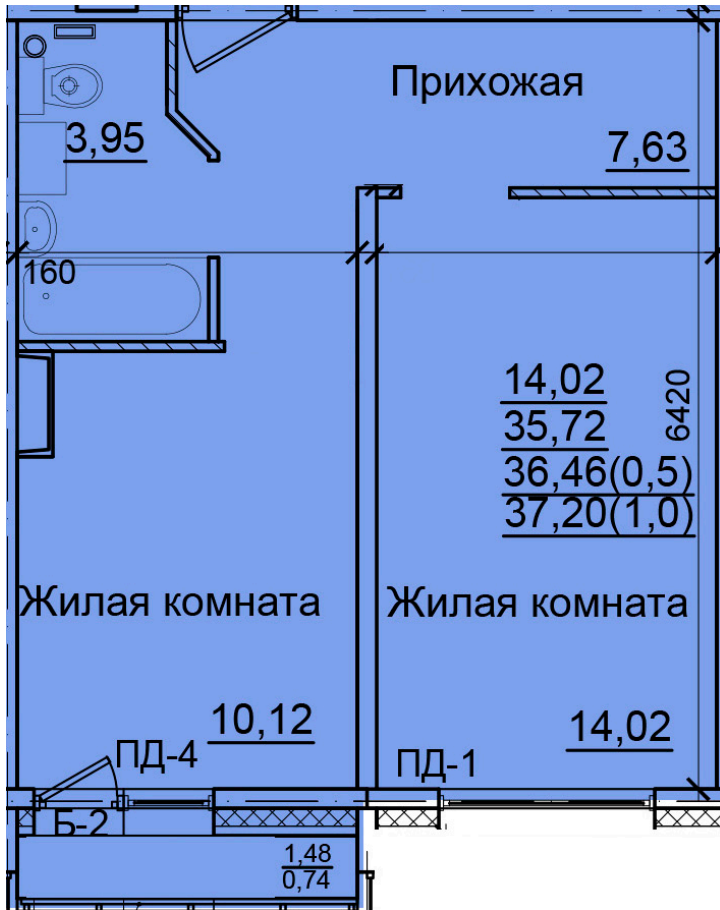

Солнечногорский район,  
деревня Голубое, Тверецкий  
проезд 17, поз. 13

8(926) 264-11-11  
[www.dsktver.ru](http://www.dsktver.ru)

Пн. – Вс.: с 09.00 до 21.00

Площадь:	37.20 м <sup>2</sup>
Этаж:	6
Очередь строительства:	13
Номер на площадке:	2
Дата сдачи:	Дом сдан