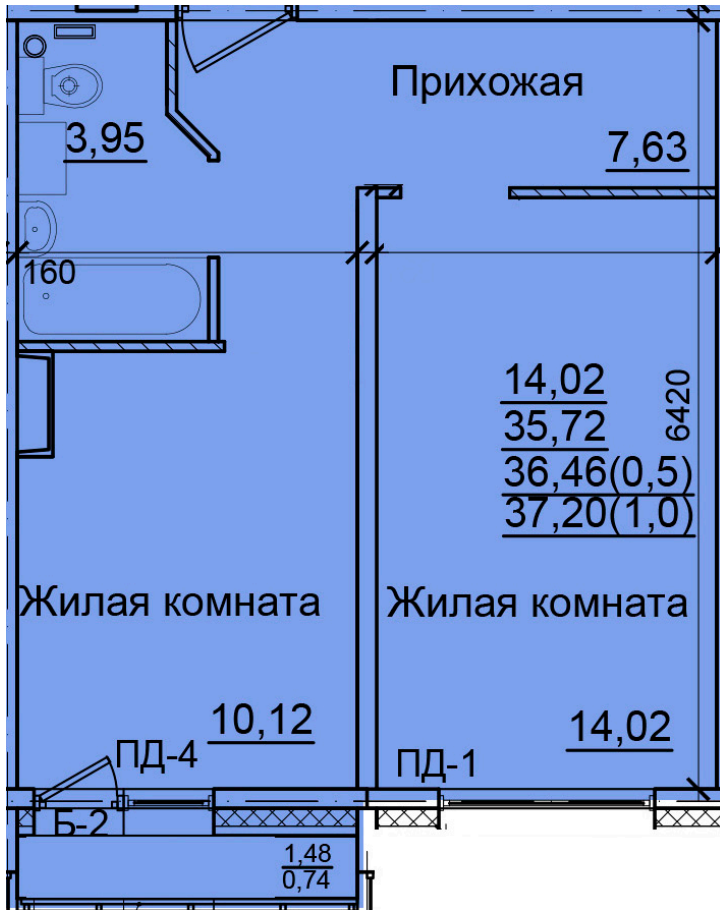

Солнечногорский район,
деревня Голубое, Тверецкий
проезд 17, поз. 13

8(926) 264-11-11
www.dsktver.ru

Пн. – Вс.: с 09.00 до 21.00

Площадь:	37.20 м ²
Этаж:	8
Очередь строительства:	13
Номер на площадке:	2
Дата сдачи:	Дом сдан