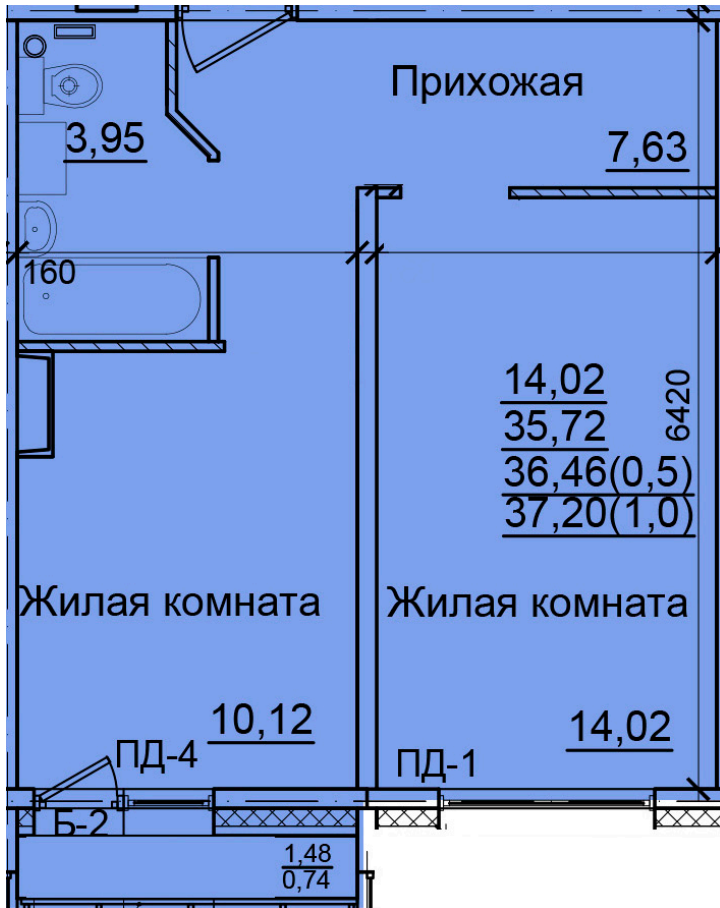

Солнечногорский район,  
деревня Голубое, Тверецкий  
проезд 17, поз. 13

+7(926) 264-11-11  
[www.dsktver.ru](http://www.dsktver.ru)

Пн. – Вс.: с 09.00 до 21.00

Площадь:	37.20 м <sup>2</sup>
Этаж:	8
Очередь строительства:	13
Номер на площадке:	2
Дата сдачи:	Дом сдан