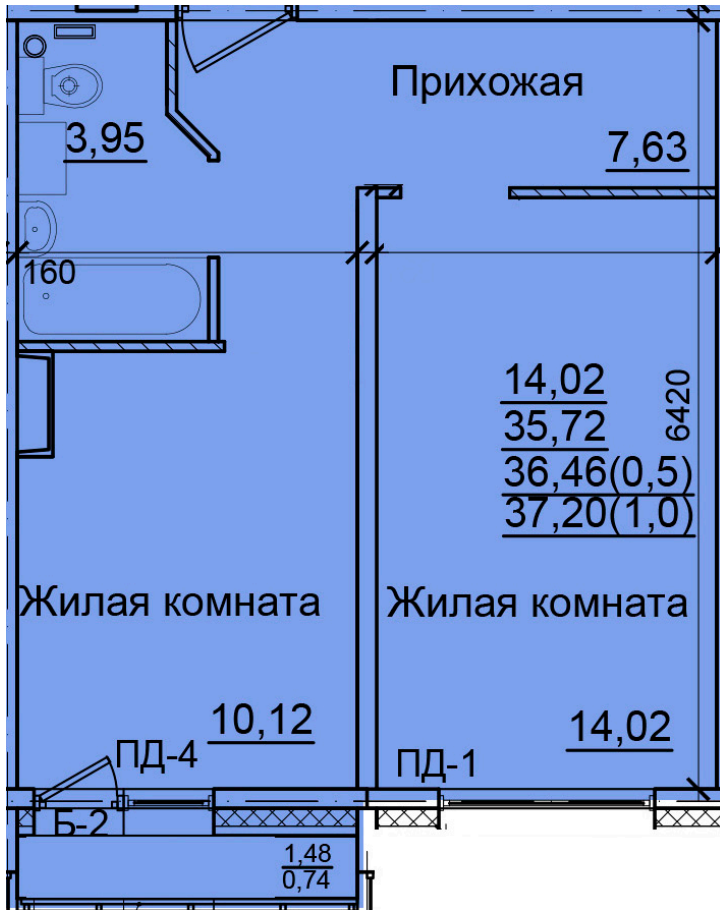

Солнечногорский район,  
деревня Голубое, Тверецкий  
проезд 17, поз. 13

8(926) 264-11-11  
[www.dsktver.ru](http://www.dsktver.ru)

Пн. — Вс.: с 09.00 до 21.00

Площадь:	37.20 м <sup>2</sup>
Этаж:	8
Очередь строительства:	13
Номер на площадке:	4
Дата сдачи:	Дом сдан