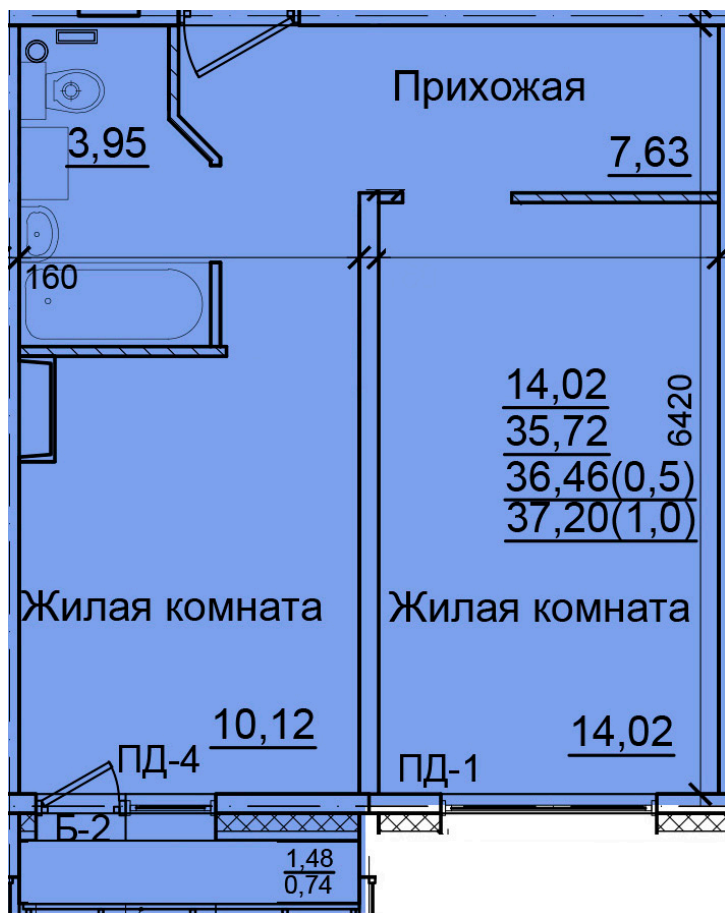

Солнечногорский район,  
деревня Голубое, Тверецкий  
проезд 17, поз. 13

8(926) 264-11-11  
[www.dsktver.ru](http://www.dsktver.ru)

Пн. – Вс.: с 09.00 до 21.00

Площадь:	37.20 м <sup>2</sup>
Этаж:	9
Очередь строительства:	13
Номер на площадке:	4
Дата сдачи:	Дом сдан