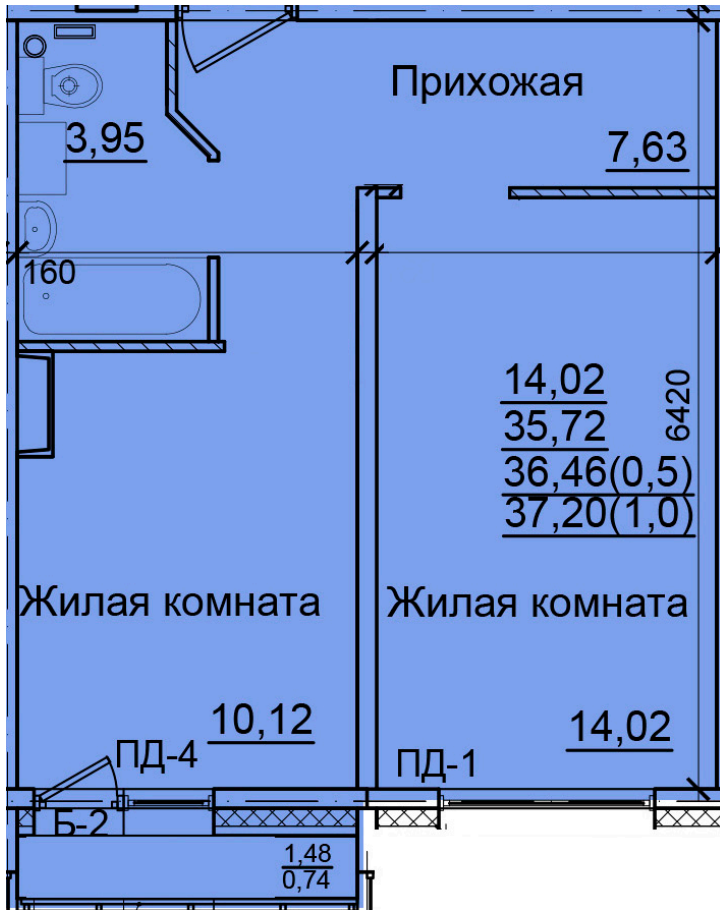

Солнечногорский район,
деревня Голубое, Тверецкий
проезд 17, поз. 13

8(926) 264-11-11
www.dsktver.ru

Пн. – Вс.: с 09.00 до 21.00

Площадь:	37.20 м ²
Этаж:	12
Очередь строительства:	13
Номер на площадке:	4
Дата сдачи:	Дом сдан