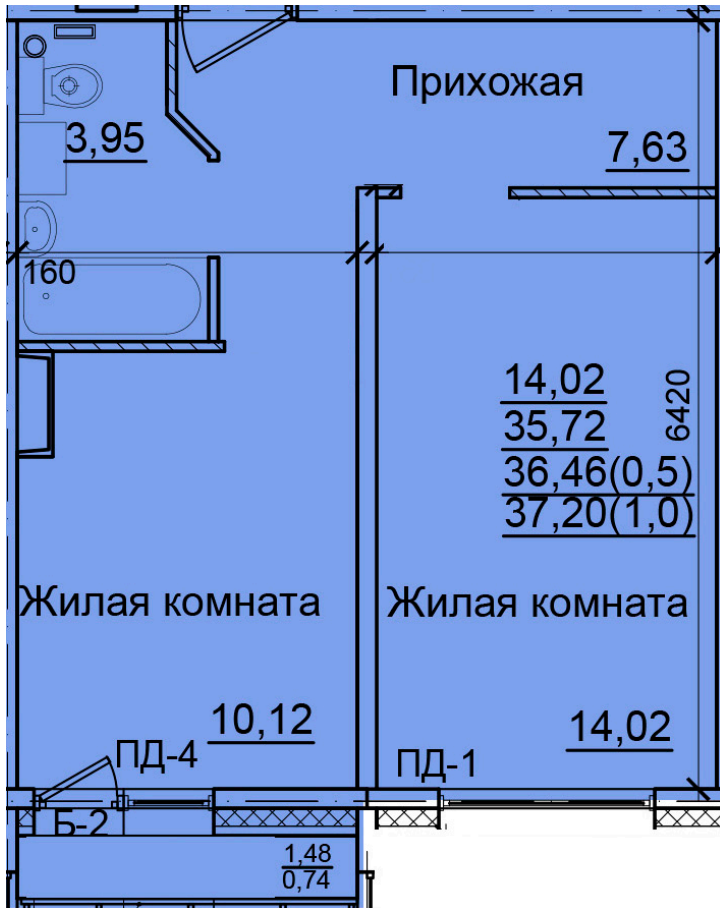

Солнечногорский район,  
деревня Голубое, Тверецкий  
проезд 17, поз. 13

8(926) 264-11-11  
[www.dsktver.ru](http://www.dsktver.ru)

Пн. — Вс.: с 09.00 до 21.00

Площадь:	37.20 м <sup>2</sup>
Этаж:	13
Очередь строительства:	13
Номер на площадке:	4
Дата сдачи:	Дом сдан