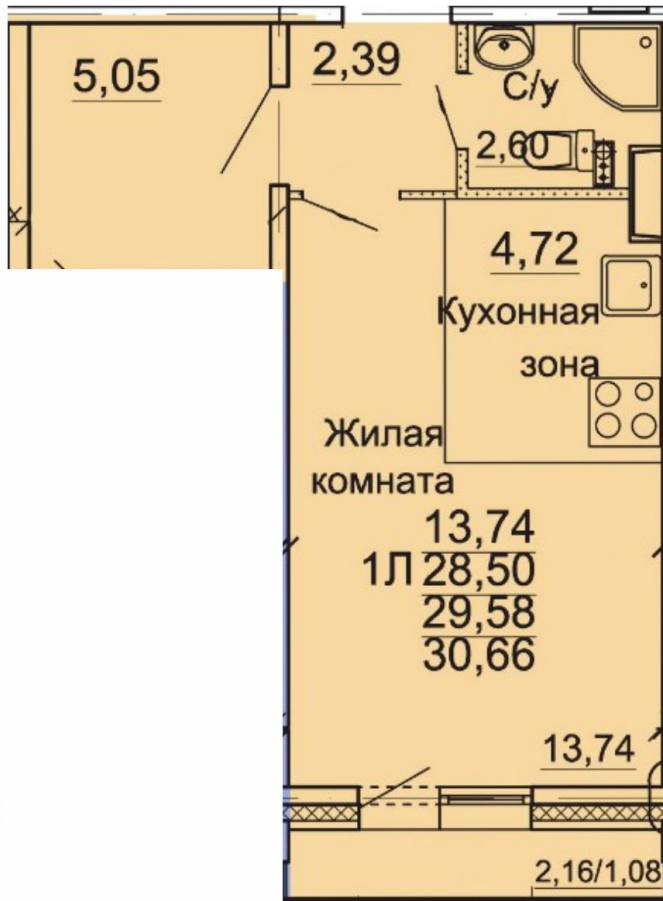

Солнечногорский район,
деревня Голубое, Тверецкий
проезд 17, поз. 12

8(926) 264-11-11
www.dsktver.ru

Пн. — Вс.: с 09.00 до 21.00

Площадь:	30.70 м ²
Этаж:	7
Очередь строительства:	12
Номер на площадке:	14
Дата сдачи:	Дом сдан