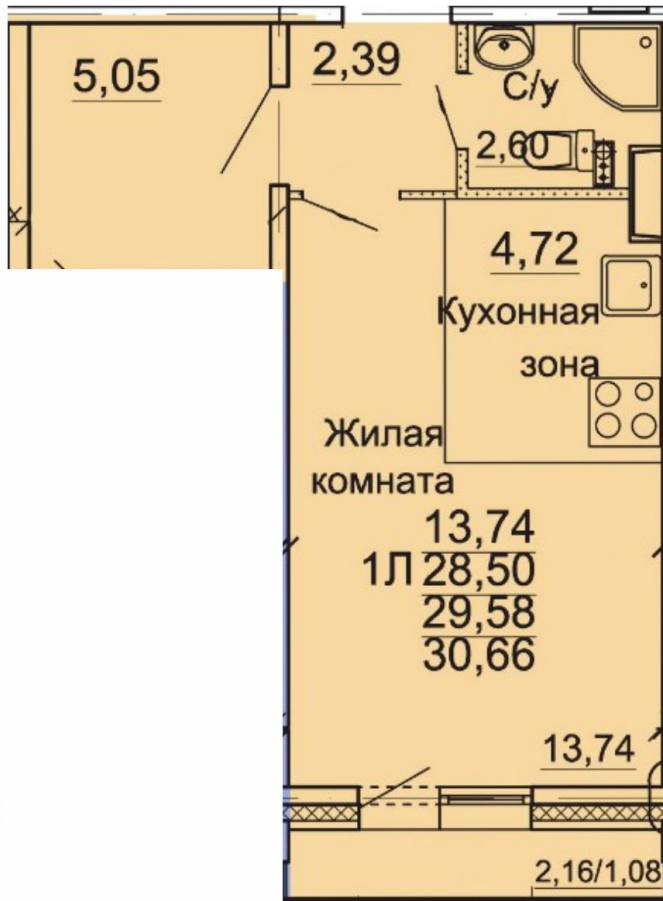

Солнечногорский район,
деревня Голубое, Тверецкий
проезд 17, поз. 12

+7(926) 264-11-11
www.dsktver.ru

Пн. — Вс.: с 09.00 до 21.00

Площадь:	30.70 м ²
Этаж:	11
Очередь строительства:	12
Номер на площадке:	14
Дата сдачи:	Дом сдан