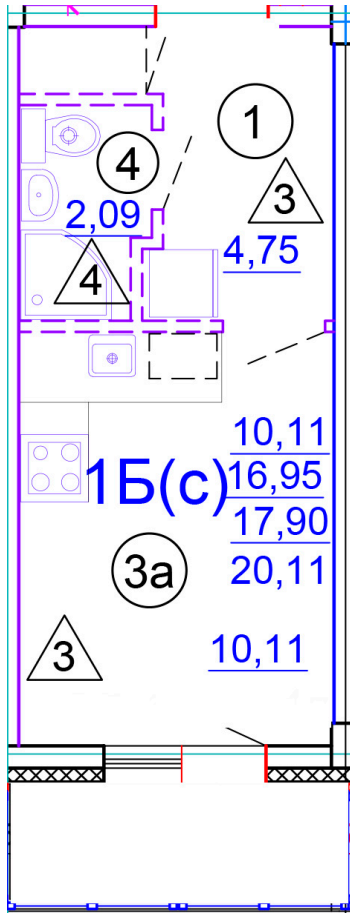

Тверь, ул. Медовая 1Б, поз. 9

8(4822)750-110  
[www.dsktver.ru](http://www.dsktver.ru)

Работаем по предварительной  
записи

Площадь:	20.11 м <sup>2</sup>
Этаж:	1
Очередь строительства:	9
Номер на площадке:	2
Дата сдачи:	Дом сдан