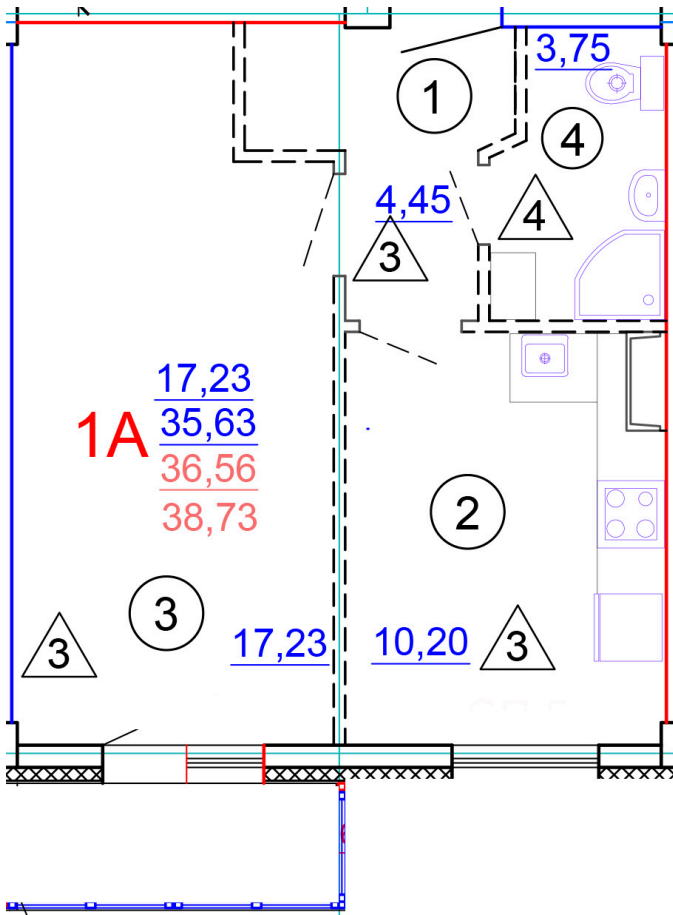

Тверь, ул. Медовая 1Б, поз. 9

+7(4822)750-110  
[www.dsktver.ru](http://www.dsktver.ru)

Работаем по предварительной  
записи

Площадь:	38,73 м <sup>2</sup>
Этаж:	3
Очередь строительства:	9
Номер на площадке:	4
Дата сдачи:	Дом сдан