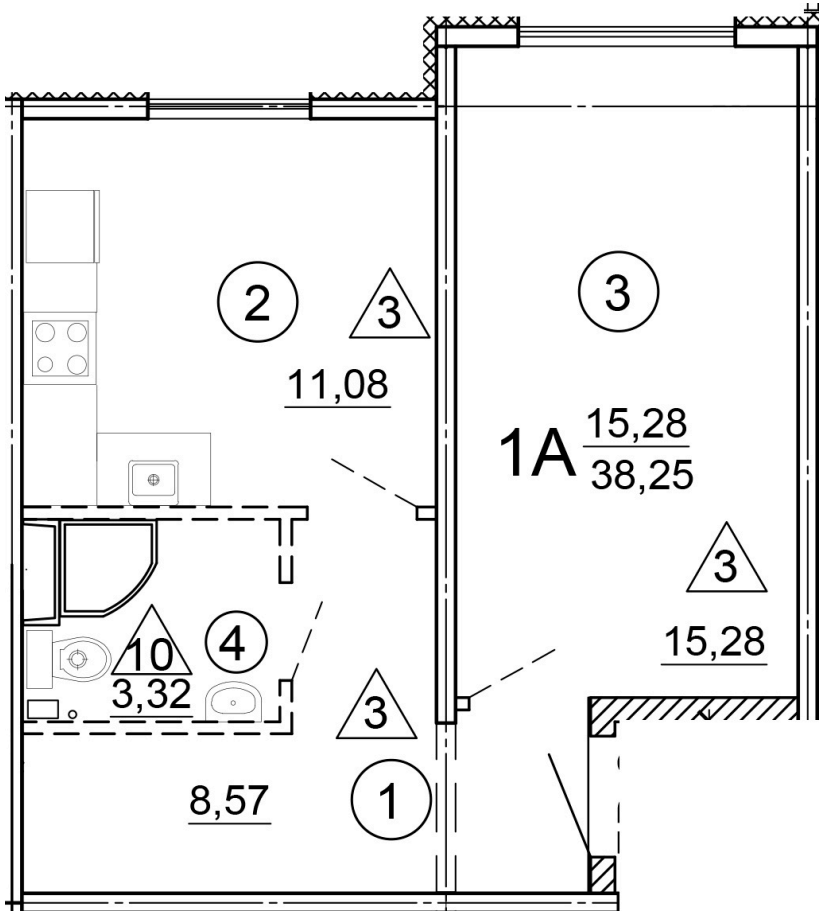

Тверь, ул. Медовая 1Б, поз. 15

8(4822)750-110
www.dsktver.ru

Работаем по предварительной
записи

Площадь: 38.25 м²

Этаж: 1

Очередь строительства: 15

Номер на площадке: 1

Дата сдачи: Дом сдан