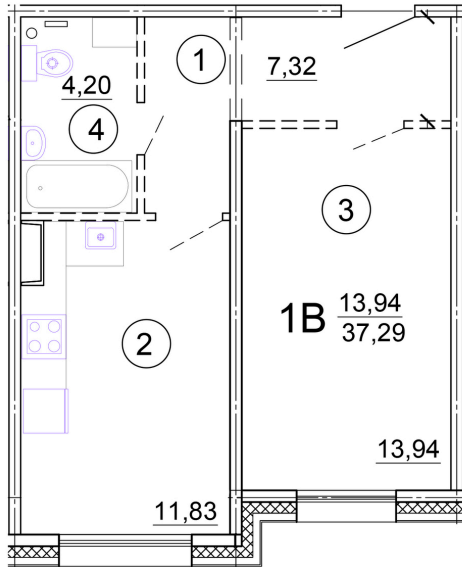

Тверь, ул. Медовая 1Б, поз. 15

8(4822)750-110  
[www.dsktver.ru](http://www.dsktver.ru)

Работаем по предварительной  
записи

Площадь:	37,29 м <sup>2</sup>
Этаж:	1
Очередь строительства:	15
Номер на площадке:	4
Дата сдачи:	Дом сдан