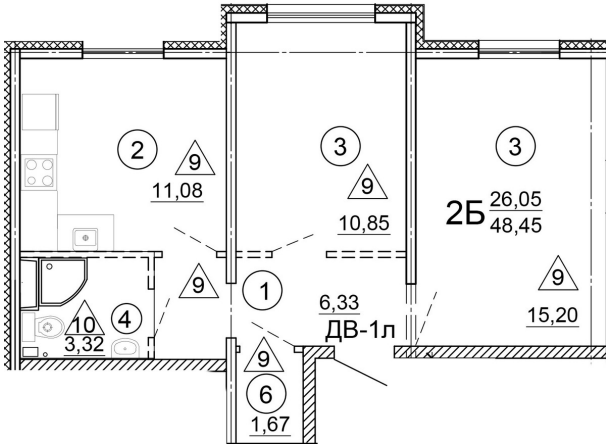

Тверь, ул. Медовая 1Б, поз. 15

8(4822)750-110  
[www.dsktver.ru](http://www.dsktver.ru)

Работаем по предварительной  
записи

Площадь: 48,45 м<sup>2</sup>

Этаж: 2

Очередь строительства: 15

Номер на площадке: 1