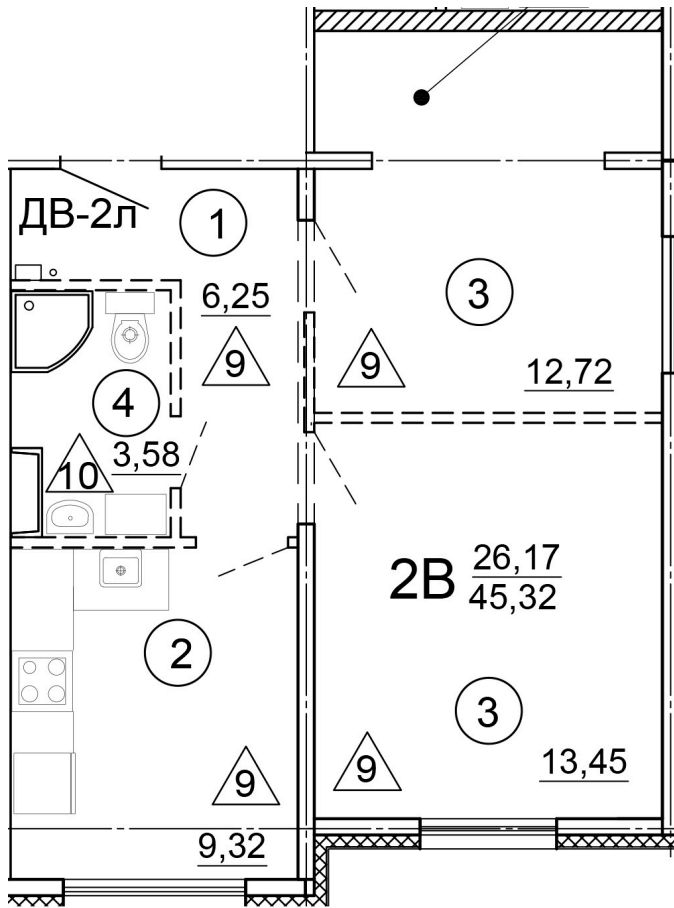

Тверь, ул. Медовая 1Б, поз. 15

+7(4822)750-110
www.dsktver.ru

Работаем по предварительной
записи

Площадь:	45.32 м ²
Этаж:	2
Очередь строительства:	15
Номер на площадке:	2
Дата сдачи:	Дом сдан

Для заметок:
