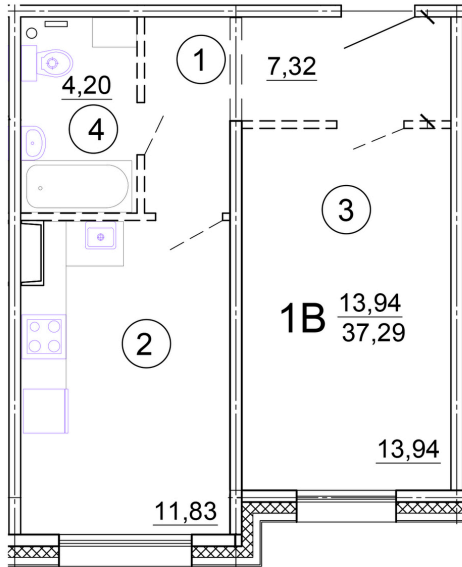

Тверь, ул. Медовая 1Б, поз. 15

8(4822)750-110  
[www.dsktver.ru](http://www.dsktver.ru)

Работаем по предварительной  
записи

Площадь:	37,29 м <sup>2</sup>
Этаж:	2
Очередь строительства:	15
Номер на площадке:	4
Дата сдачи:	Дом сдан