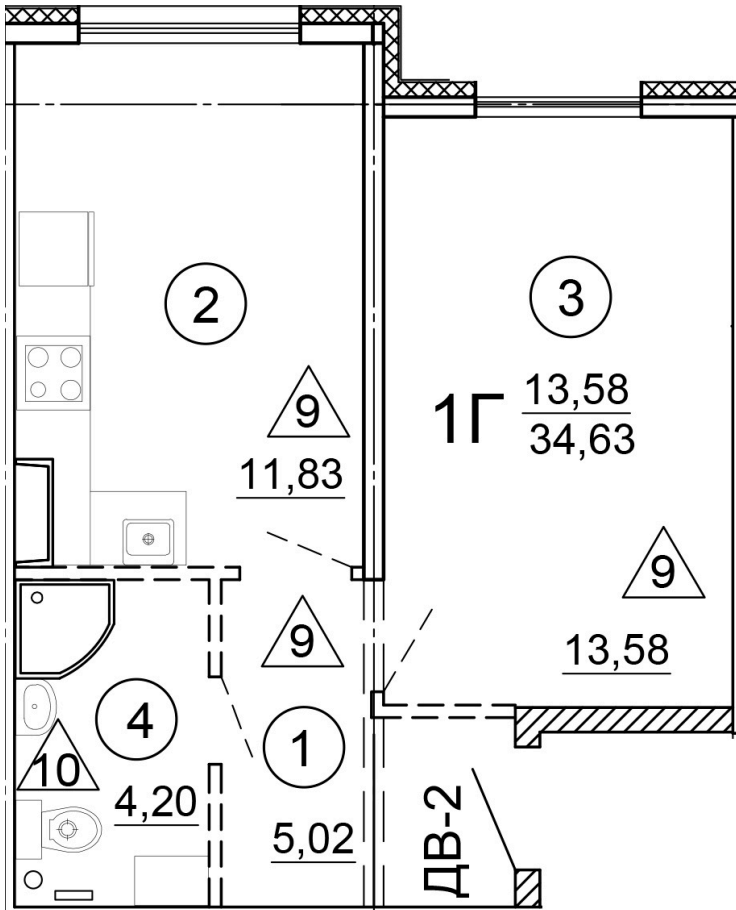

Тверь, ул. Медовая 1Б, поз. 15

8(4822)750-110  
[www.dsktver.ru](http://www.dsktver.ru)

Работаем по предварительной  
записи

Площадь:	34,63 м <sup>2</sup>
Этаж:	2
Очередь строительства:	15
Номер на площадке:	5
Дата сдачи:	Дом сдан