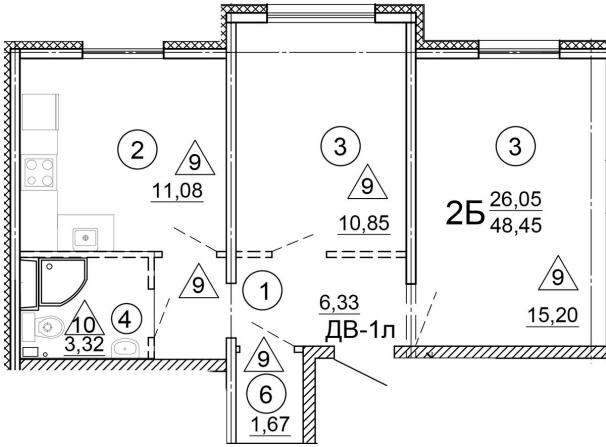

Тверь, ул. Медовая 1Б, поз. 15

8(4822)750-110  
[www.dsktver.ru](http://www.dsktver.ru)

Работаем по предварительной  
записи

Площадь:	48,45 м <sup>2</sup>
Этаж:	3
Очередь строительства:	15
Номер на площадке:	1
Дата сдачи:	Дом сдан