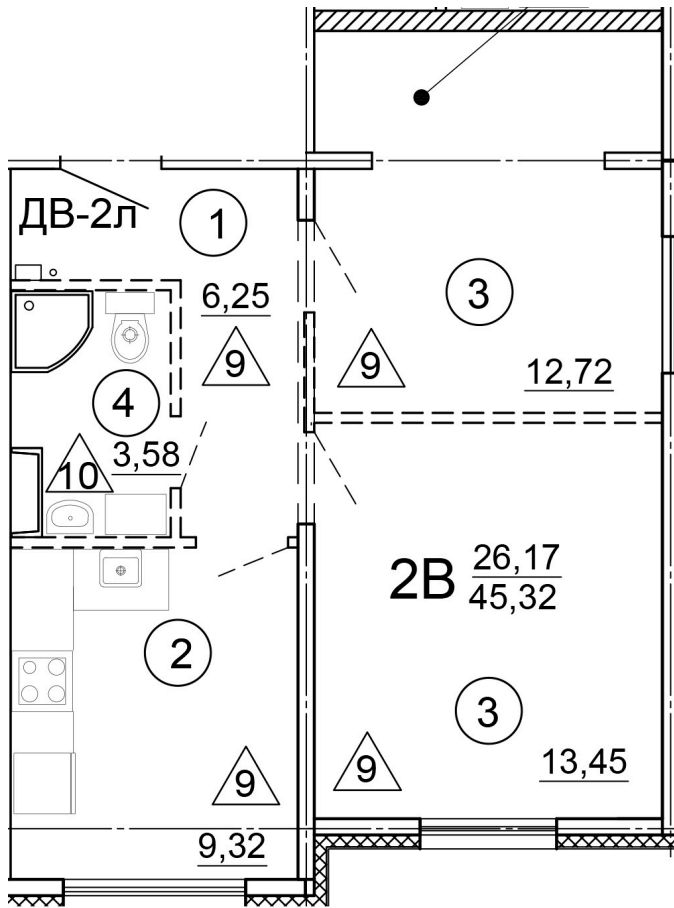

Тверь, ул. Медовая 1Б, поз. 15

8(4822)750-110  
[www.dsktver.ru](http://www.dsktver.ru)

Работаем по предварительной  
записи

Площадь: 45.32 м<sup>2</sup>

Этаж: 3

Очередь строительства: 15

Номер на площадке: 2