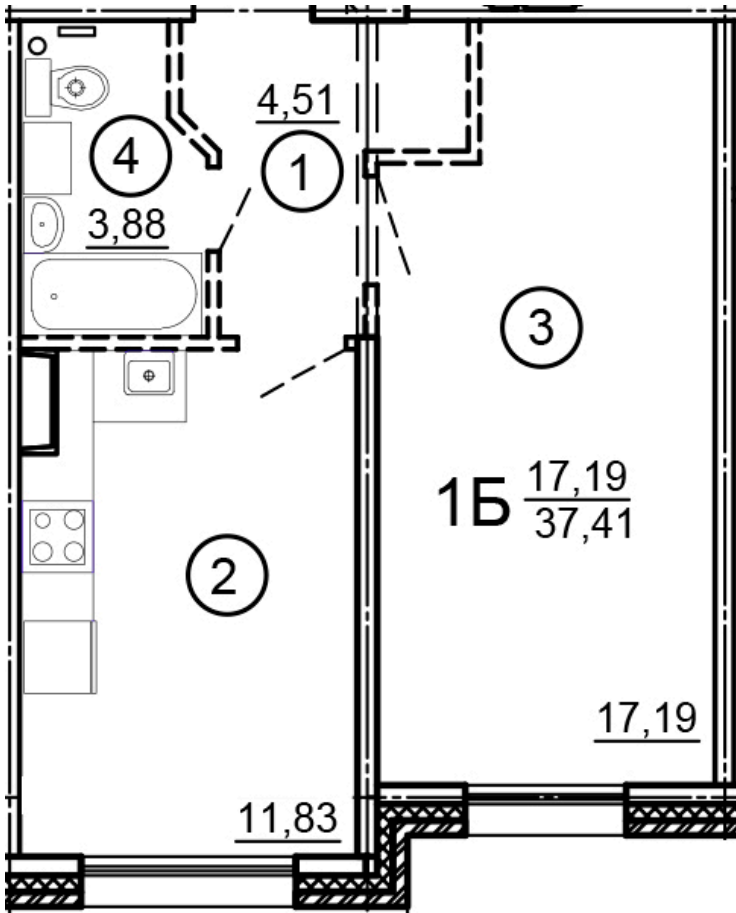

Тверь, ул. Медовая 1Б, поз. 15

8(4822)750-110
www.dsktver.ru

Работаем по предварительной
записи

Площадь:	37,41 м ²
Этаж:	3
Очередь строительства:	15
Номер на площадке:	3
Дата сдачи:	Дом сдан

Для заметок:
