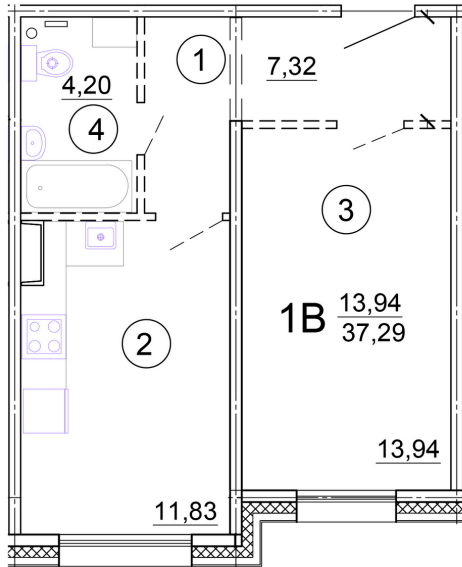

Тверь, ул. Медовая 1Б, поз. 15

8(4822)750-110
www.dsktver.ru

Работаем по предварительной
записи

Площадь:	37,29 м ²
Этаж:	3
Очередь строительства:	15
Номер на площадке:	4
Дата сдачи:	Дом сдан

Для заметок:
