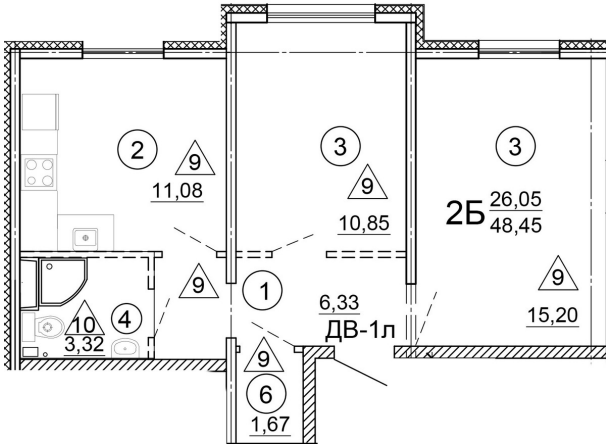

Тверь, ул. Медовая 1Б, поз. 15

8(4822)750-110
www.dsktver.ru

Работаем по предварительной
записи

Площадь: 48,45 м²

Этаж: 4

Очередь строительства: 15

Номер на площадке: 1

Дата сдачи: Дом сдан