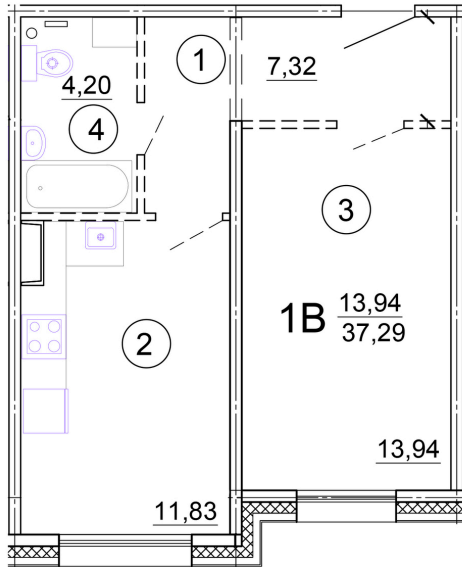

Тверь, ул. Медовая 1Б, поз. 15

8(4822)750-110
www.dsktver.ru

Работаем по предварительной
записи

Площадь:	37,29 м ²
Этаж:	4
Очередь строительства:	15
Номер на площадке:	4
Дата сдачи:	Дом сдан

Для заметок:
