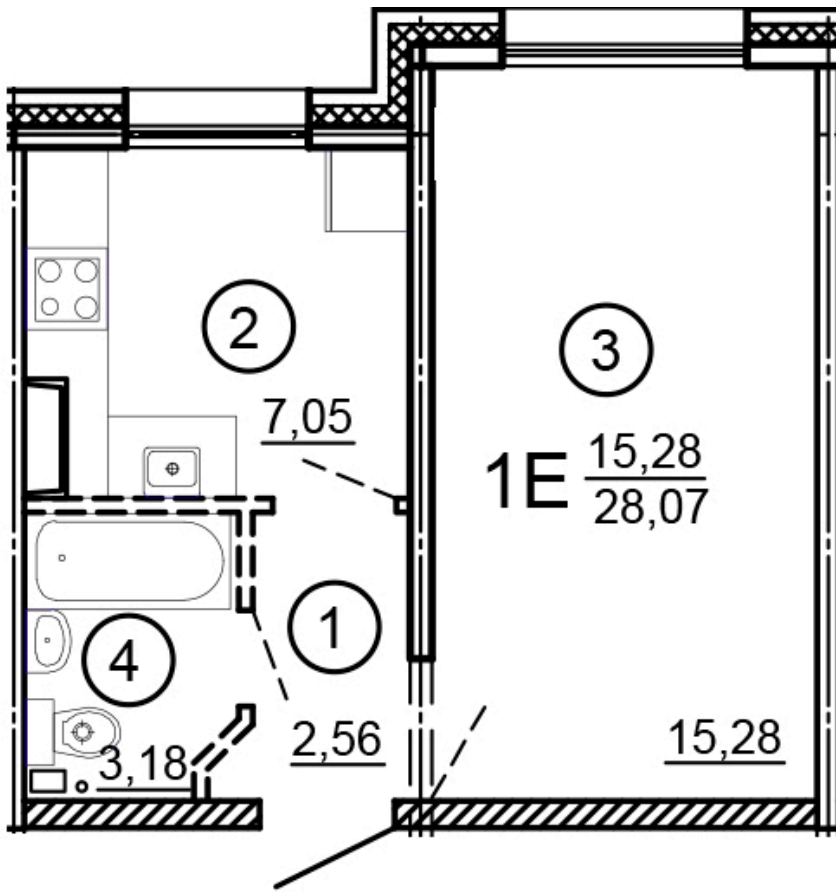

Тверь, ул. Медовая 1Б, поз. 15

8(4822)750-110
www.dsktver.ru

Работаем по предварительной
записи

Площадь:	28.07 м ²
Этаж:	1
Очередь строительства:	15
Номер на площадке:	1
Дата сдачи:	Дом сдан

Для заметок:
