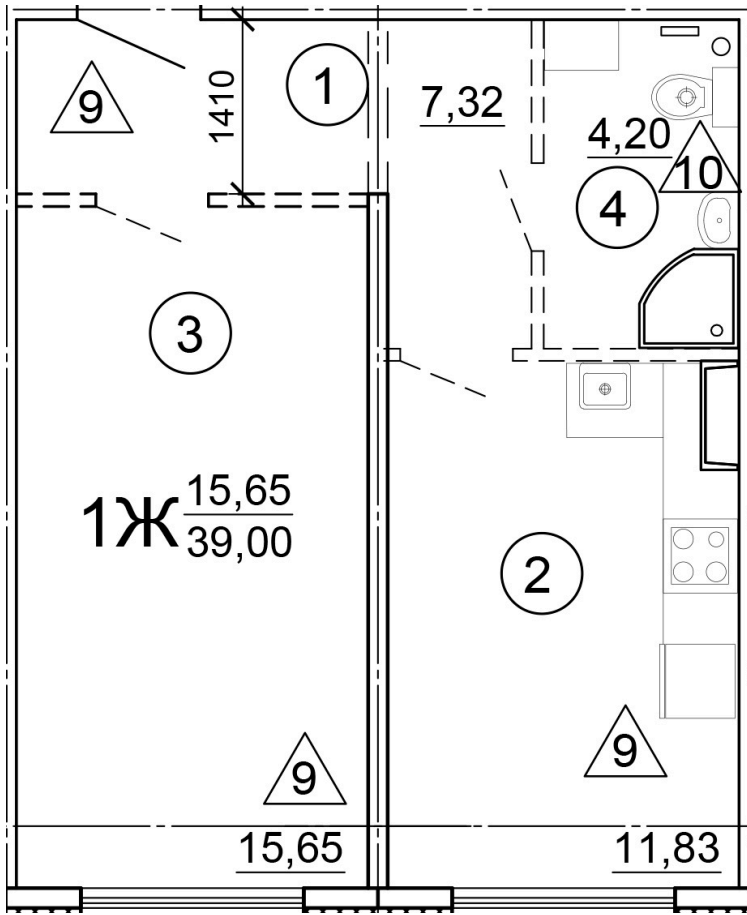

Тверь, ул. Медовая 1Б, поз. 15

8(4822)750-110
www.dsktver.ru

Работаем по предварительной
записи

Площадь:	39.00 м ²
Этаж:	1
Очередь строительства:	15
Номер на площадке:	3
Дата сдачи:	Дом сдан

Для заметок:
