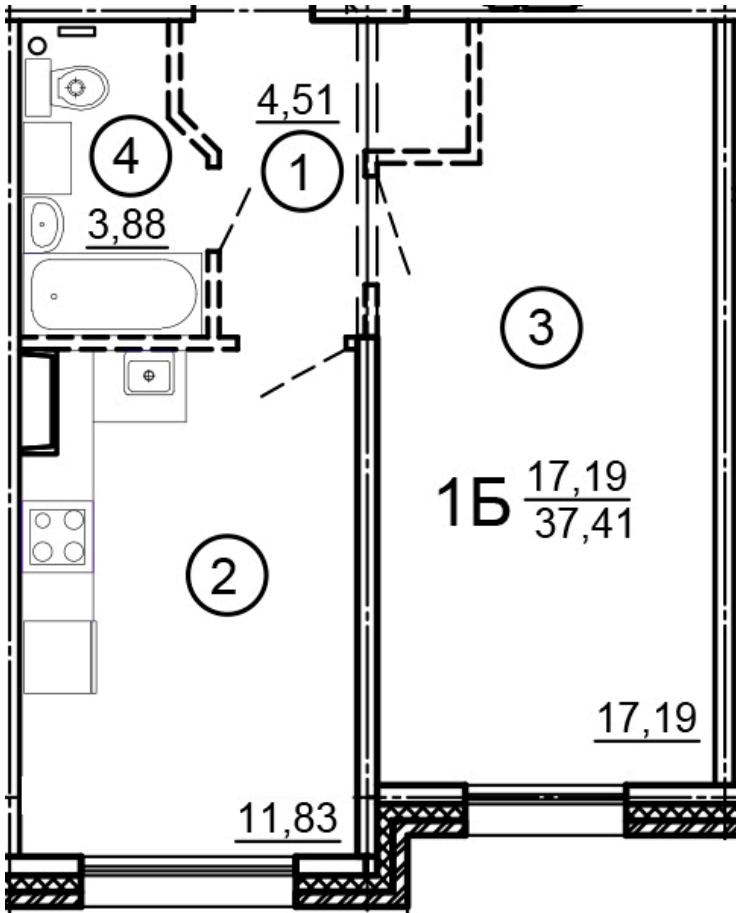

Тверь, ул. Медовая 1Б, поз. 15

8(4822)750-110
www.dsktver.ru

Работаем по предварительной
записи

| | |
|------------------------|----------------------|
| Площадь: | 37,41 м ² |
| Этаж: | 1 |
| Очередь строительства: | 15 |
| Номер на площадке: | 5 |
| Дата сдачи: | Дом сдан |