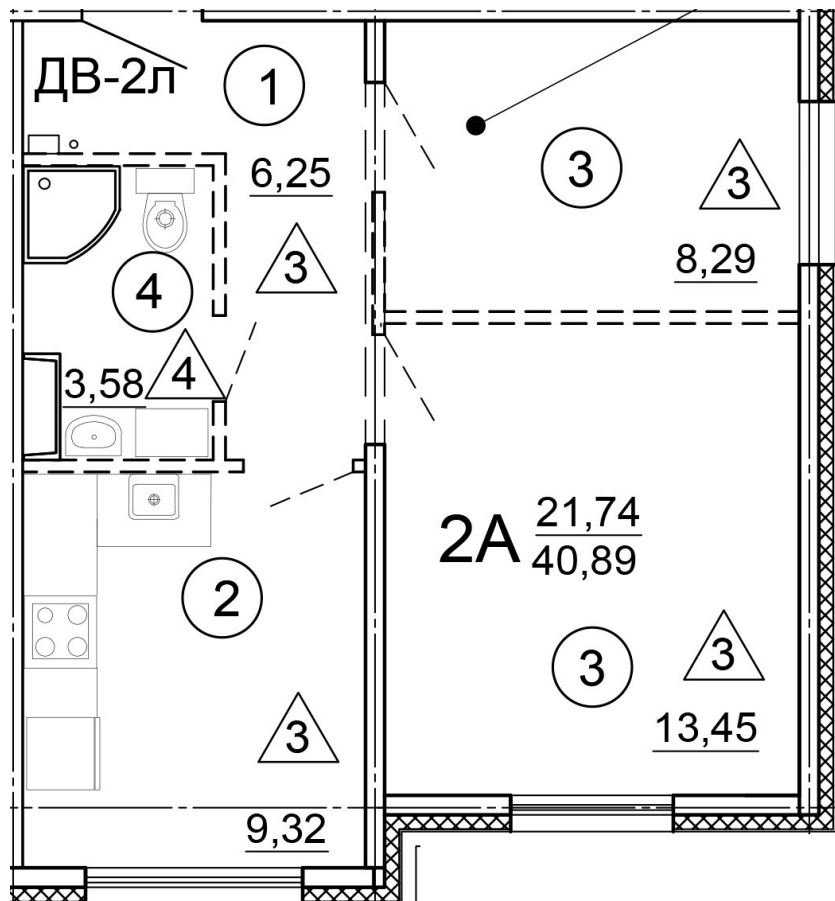

Тверь, ул. Медовая 1Б, поз. 15

8(4822)750-110  
[www.dsktver.ru](http://www.dsktver.ru)

Работаем по предварительной  
записи

Площадь:	40.89 м <sup>2</sup>
Этаж:	1
Очередь строительства:	15
Номер на площадке:	6
Дата сдачи:	Дом сдан