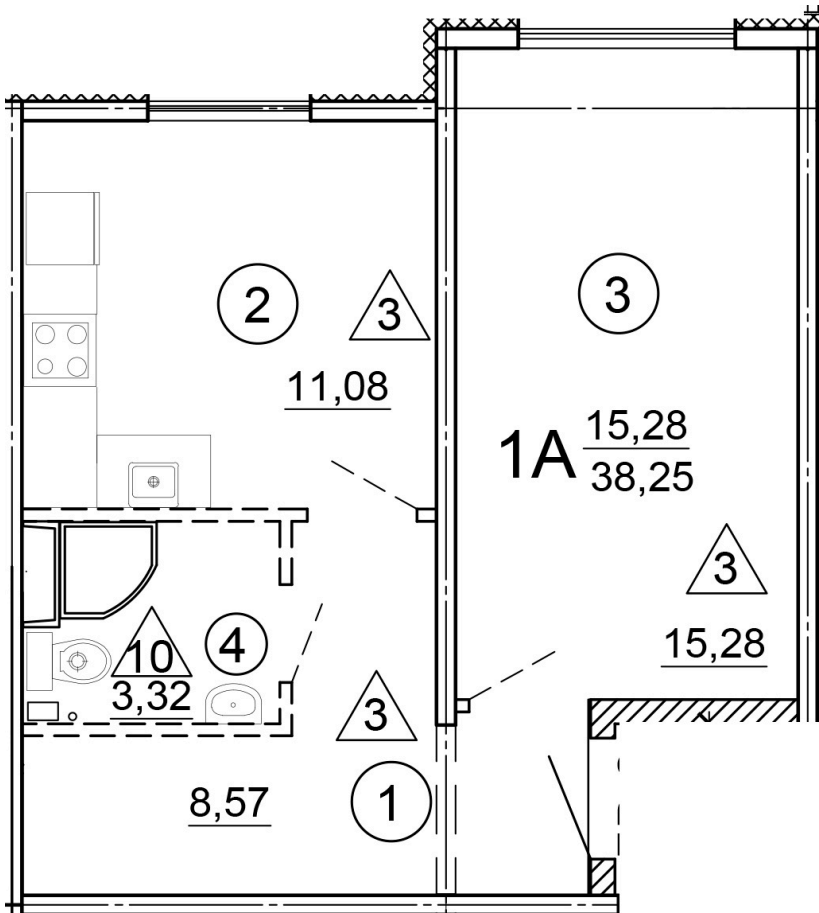

Тверь, ул. Медовая 1Б, поз. 15

8(4822)750-110
www.dsktver.ru

Работаем по предварительной
записи

Площадь:	38.25 м ²
Этаж:	1
Очередь строительства:	15
Номер на площадке:	7
Дата сдачи:	Дом сдан

Для заметок:
