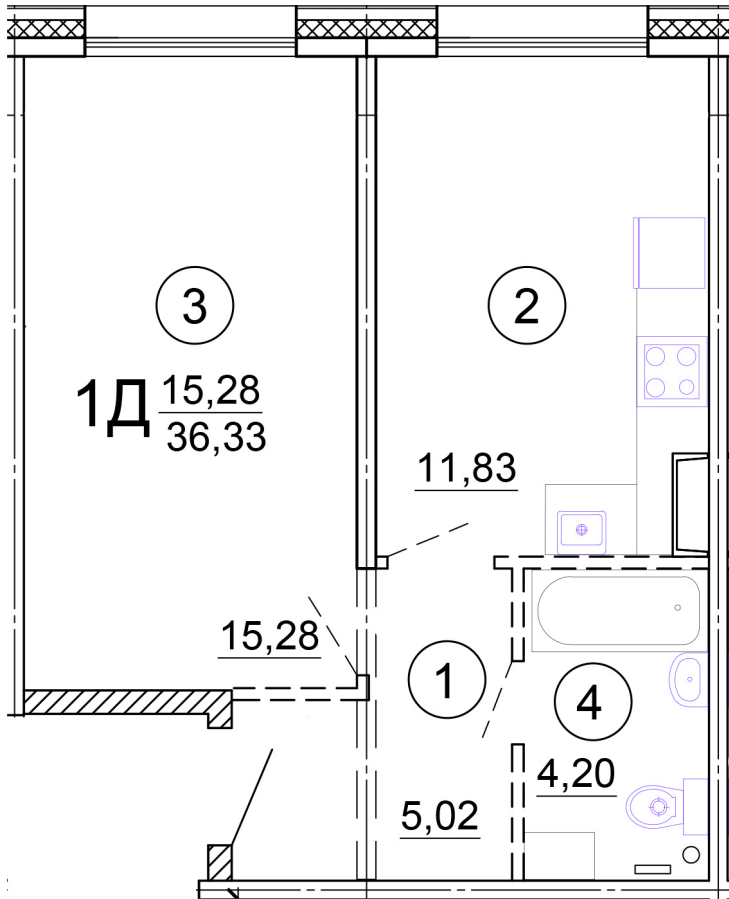

Тверь, ул. Медовая 1Б, поз. 15

8(4822)750-110
www.dsktver.ru

Работаем по предварительной
записи

Площадь:	36,33 м ²
Этаж:	2
Очередь строительства:	15
Номер на площадке:	2
Дата сдачи:	Дом сдан

Для заметок:
