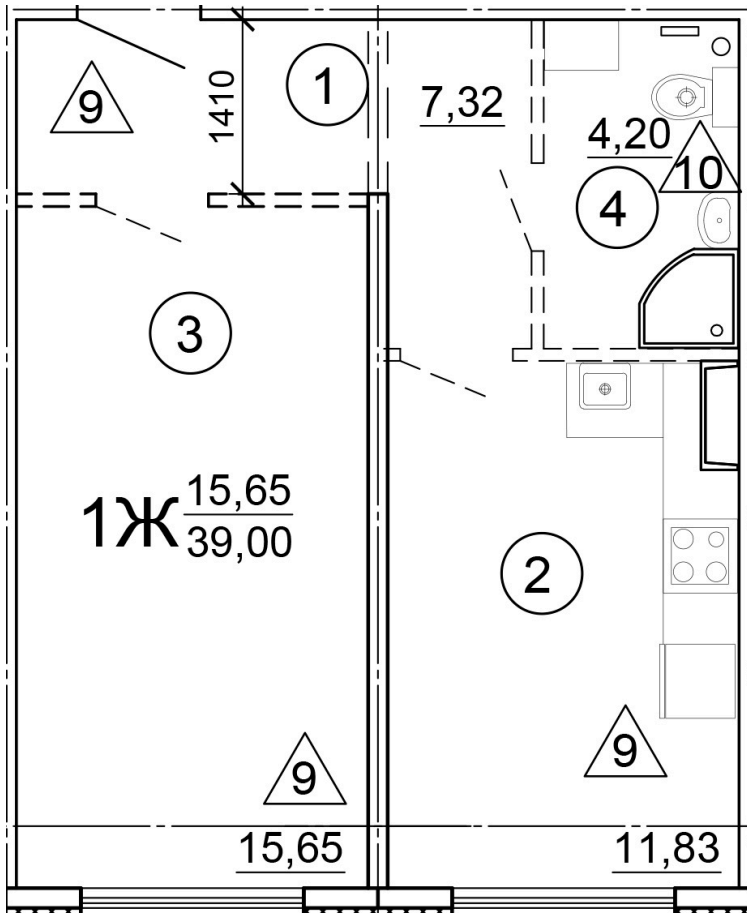

Тверь, ул. Медовая 1Б, поз. 15

8(4822)750-110  
[www.dsktver.ru](http://www.dsktver.ru)

Работаем по предварительной  
записи

Площадь:	39,00 м <sup>2</sup>
Этаж:	2
Очередь строительства:	15
Номер на площадке:	3
Дата сдачи:	Дом сдан