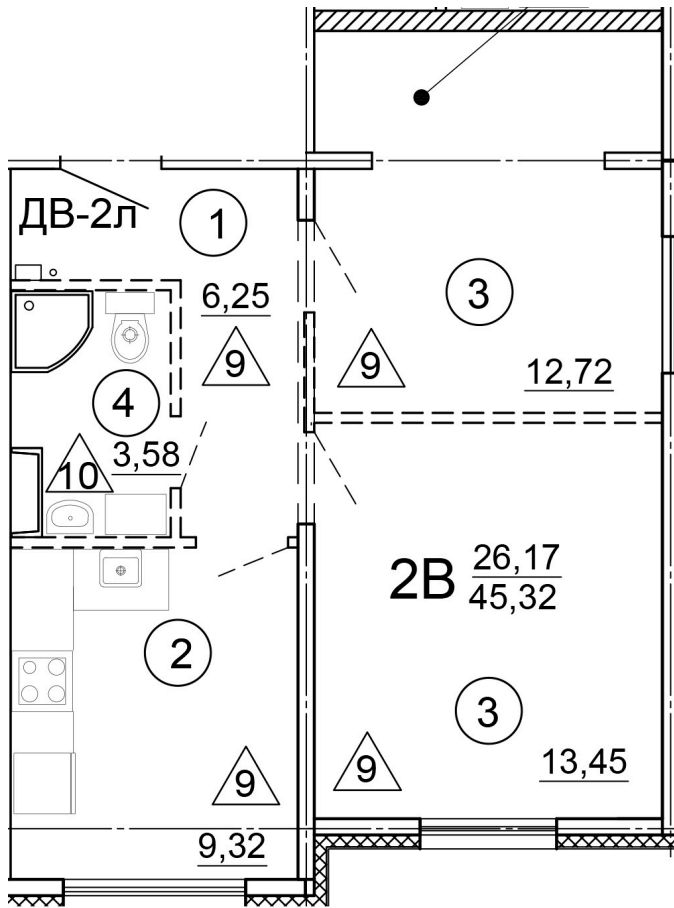

Тверь, ул. Медовая 1Б, поз. 15

8(4822)750-110
www.dsktver.ru

Работаем по предварительной
записи

Площадь:	45.32 м ²
Этаж:	2
Очередь строительства:	15
Номер на площадке:	6
Дата сдачи:	Дом сдан

Для заметок:
