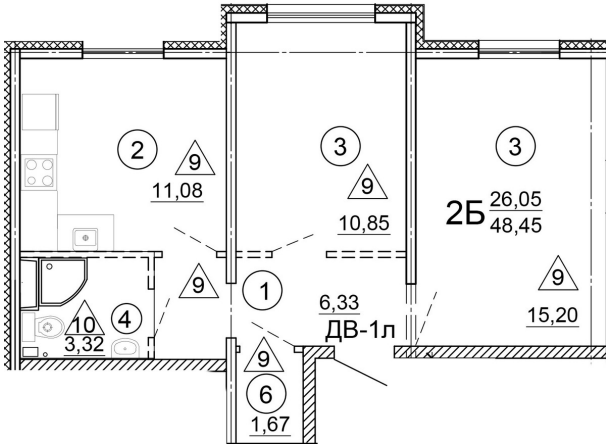

Тверь, ул. Медовая 1Б, поз. 15

8(4822)750-110
www.dsktver.ru

Работаем по предварительной
записи

Площадь: 48,45 м²

Этаж: 2

Очередь строительства: 15

Номер на площадке: 7

Дата сдачи: Дом сдан