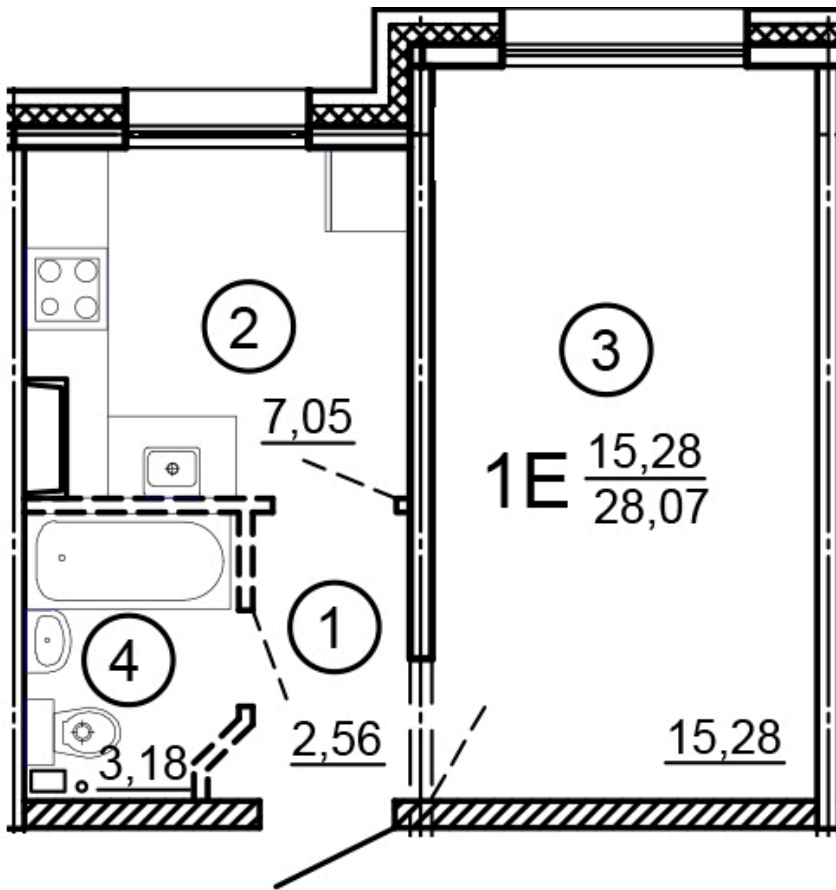

Тверь, ул. Медовая 1Б, поз. 15

8(4822)750-110  
[www.dsktver.ru](http://www.dsktver.ru)

Работаем по предварительной  
записи

Площадь:	28.07 м <sup>2</sup>
Этаж:	3
Очередь строительства:	15
Номер на площадке:	1
Дата сдачи:	Дом сдан