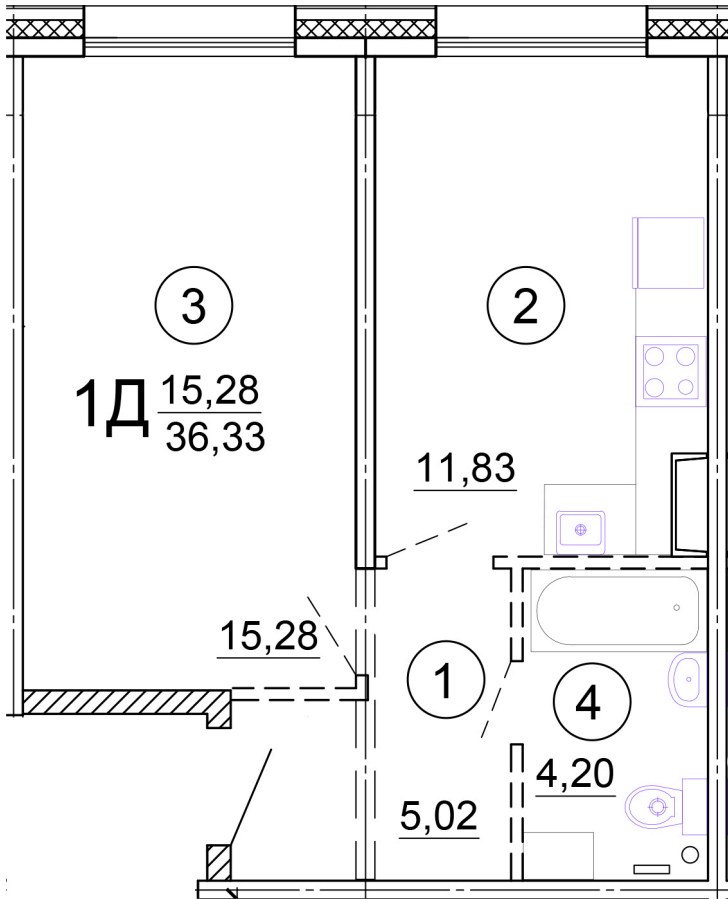

Тверь, ул. Медовая 1Б, поз. 15

8(4822)750-110
www.dsktver.ru

Работаем по предварительной
записи

| | |
|------------------------|----------------------|
| Площадь: | 36.33 м ² |
| Этаж: | 3 |
| Очередь строительства: | 15 |
| Номер на площадке: | 2 |
| Дата сдачи: | Дом сдан |