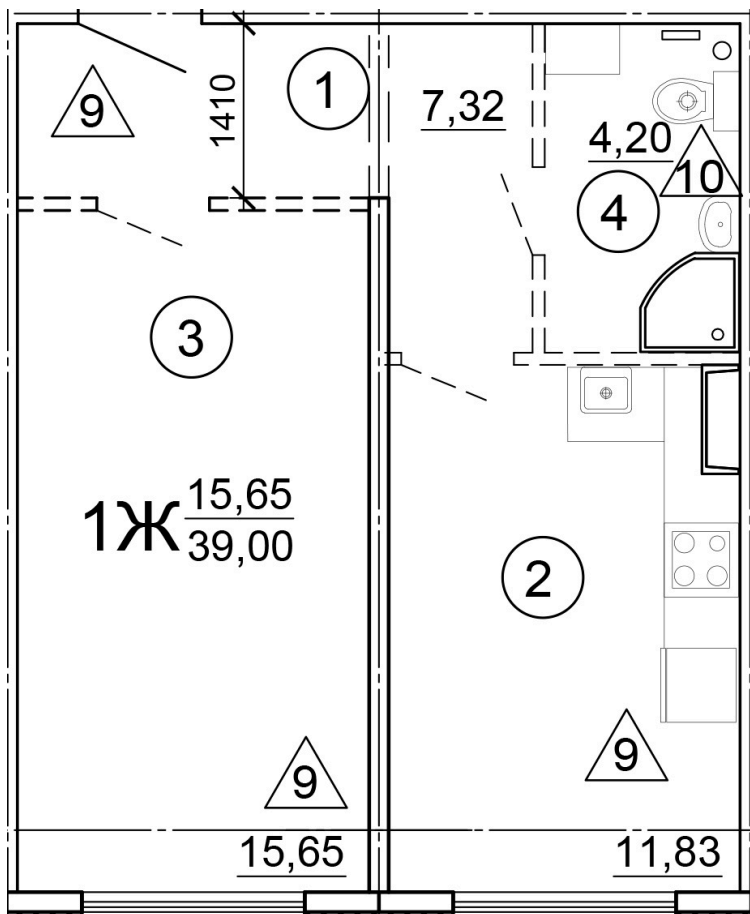

Тверь, ул. Медовая 1Б, поз. 15

8(4822)750-110  
[www.dsktver.ru](http://www.dsktver.ru)

Работаем по предварительной  
записи

Площадь:	39,00 м <sup>2</sup>
Этаж:	3
Очередь строительства:	15
Номер на площадке:	3
Дата сдачи:	Дом сдан