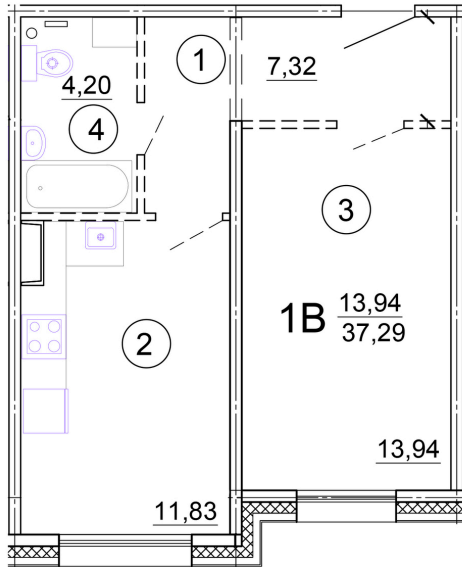

Тверь, ул. Медовая 1Б, поз. 15

8(4822)750-110  
[www.dsktver.ru](http://www.dsktver.ru)

Работаем по предварительной  
записи

Площадь:	37,29 м <sup>2</sup>
Этаж:	3
Очередь строительства:	15
Номер на площадке:	4
Дата сдачи:	Дом сдан