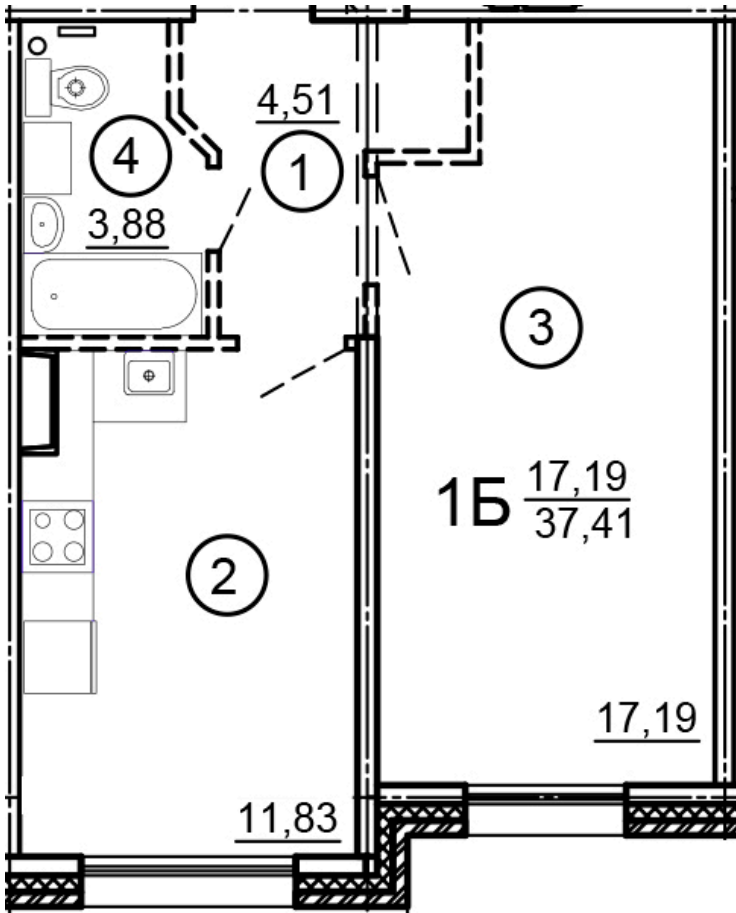

Тверь, ул. Медовая 1Б, поз. 15

8(4822)750-110  
[www.dsktver.ru](http://www.dsktver.ru)

Работаем по предварительной  
записи

Площадь:	37,41 м <sup>2</sup>
Этаж:	3
Очередь строительства:	15
Номер на площадке:	5
Дата сдачи:	Дом сдан